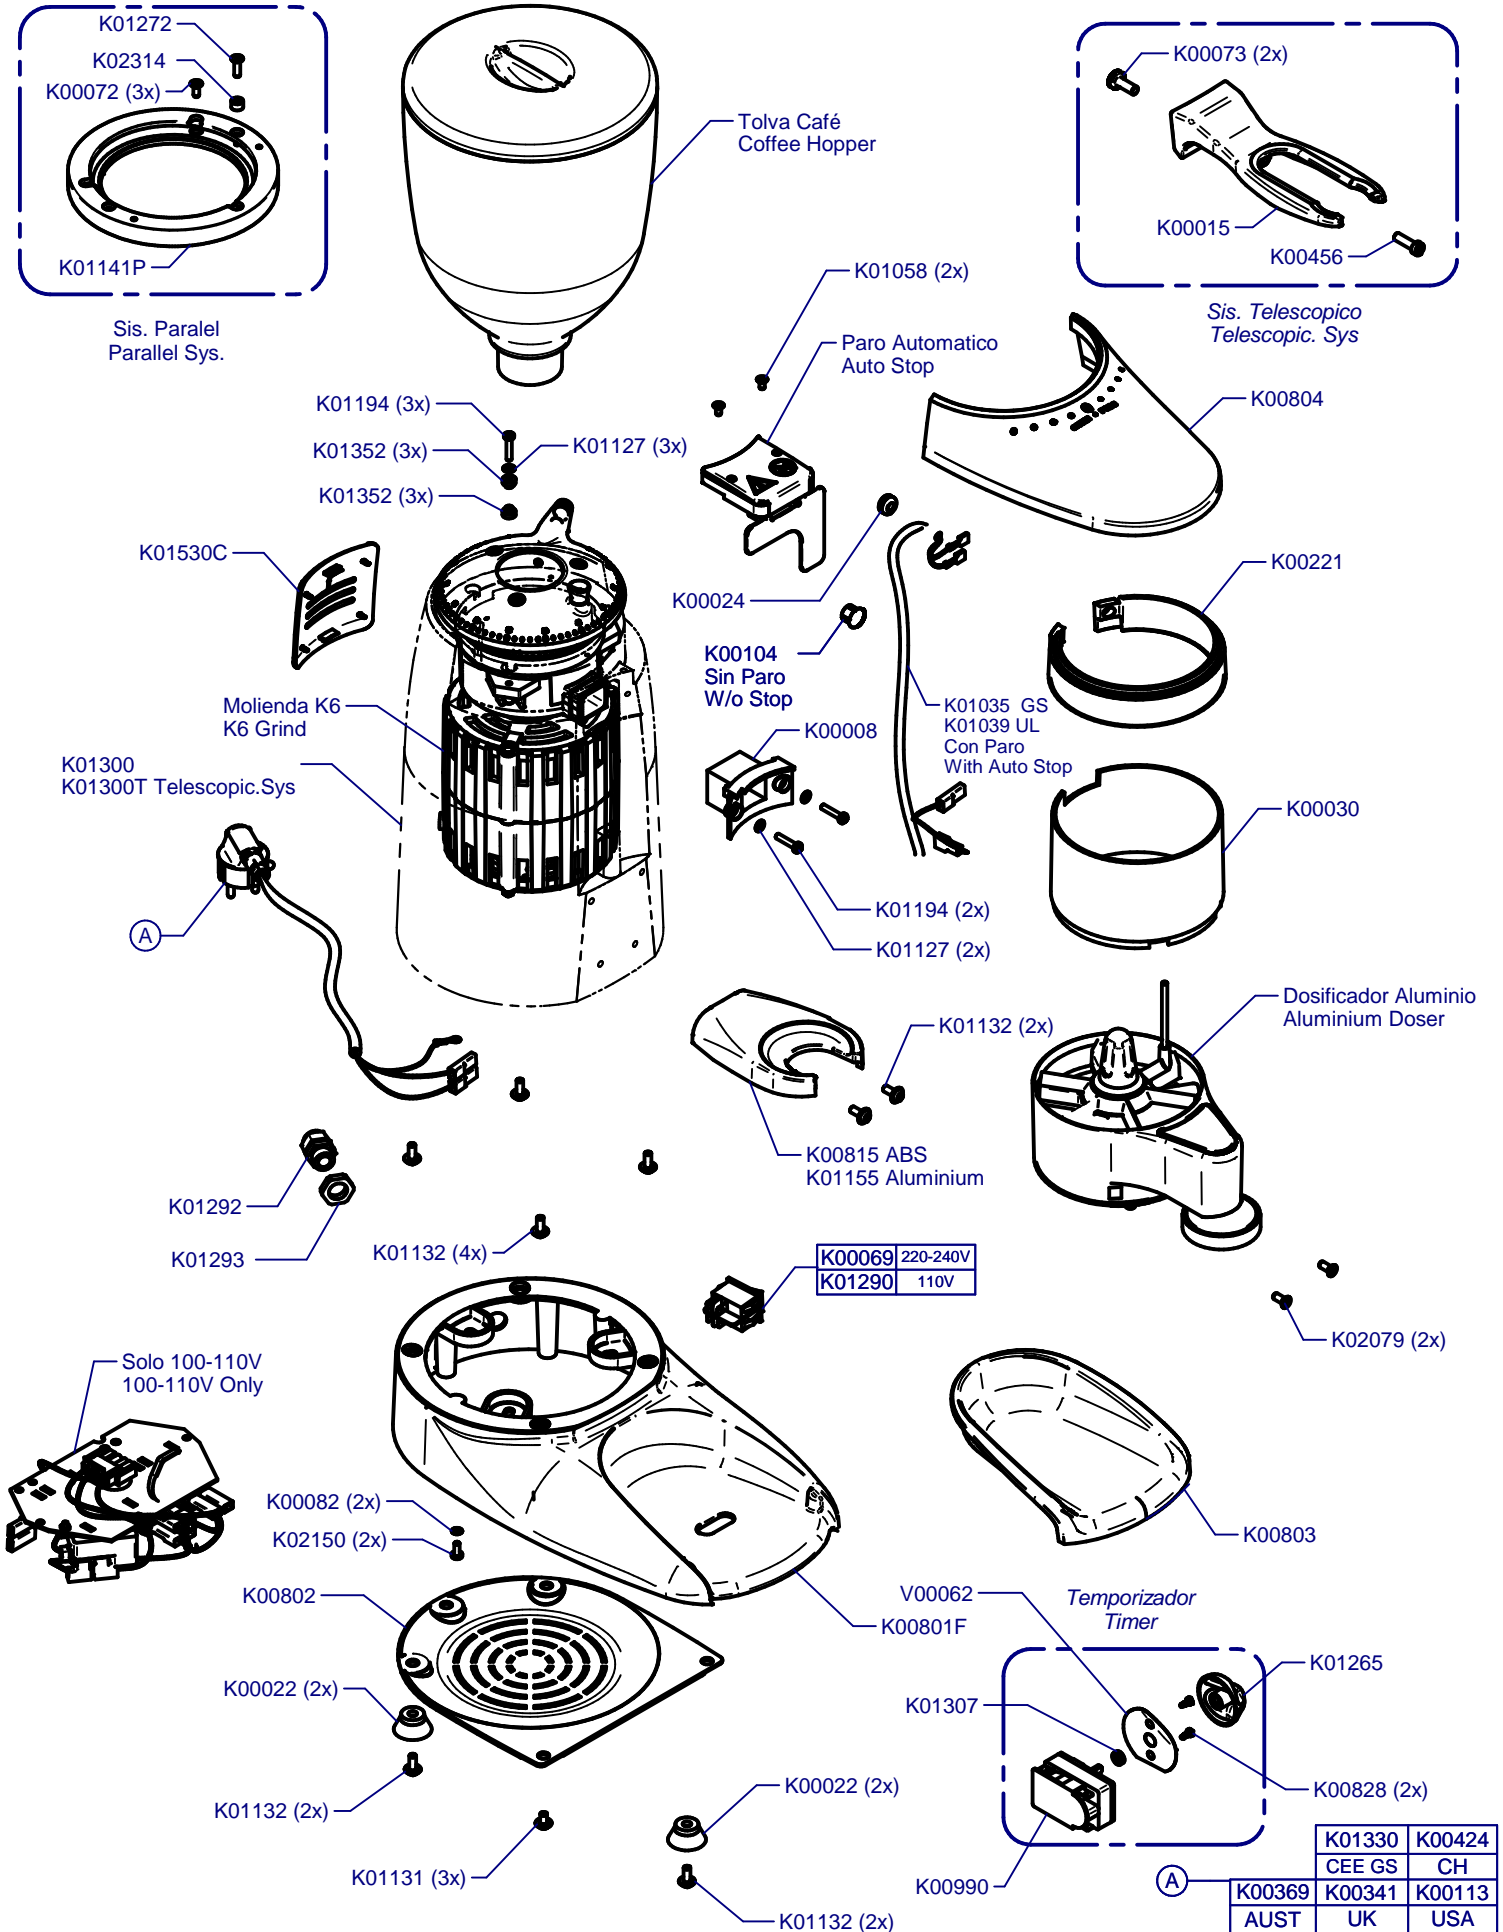

**K6 Traditional**

Updated 03/02/2016

**K6 Traditional**

Updated 03/02/2016

**Dosificador Aluminio/ Aluminium Doser**

**Tolva Café / Coffee Hopper**

**Tolva Café 275gr / Coffee Hopper 275gr**

**Paro Automático / Auto Stop**

**K6 Traditional**

Updated 03/02/2016

**Molienda / Grind**

**Sis. Paralel  
Parallel Sys.**

**Sis. Micrometrico  
Micrometric Sys.**

**(\*) Sis. Punto a Punto  
Stepped Sys.**

100-110V 50-60Hz