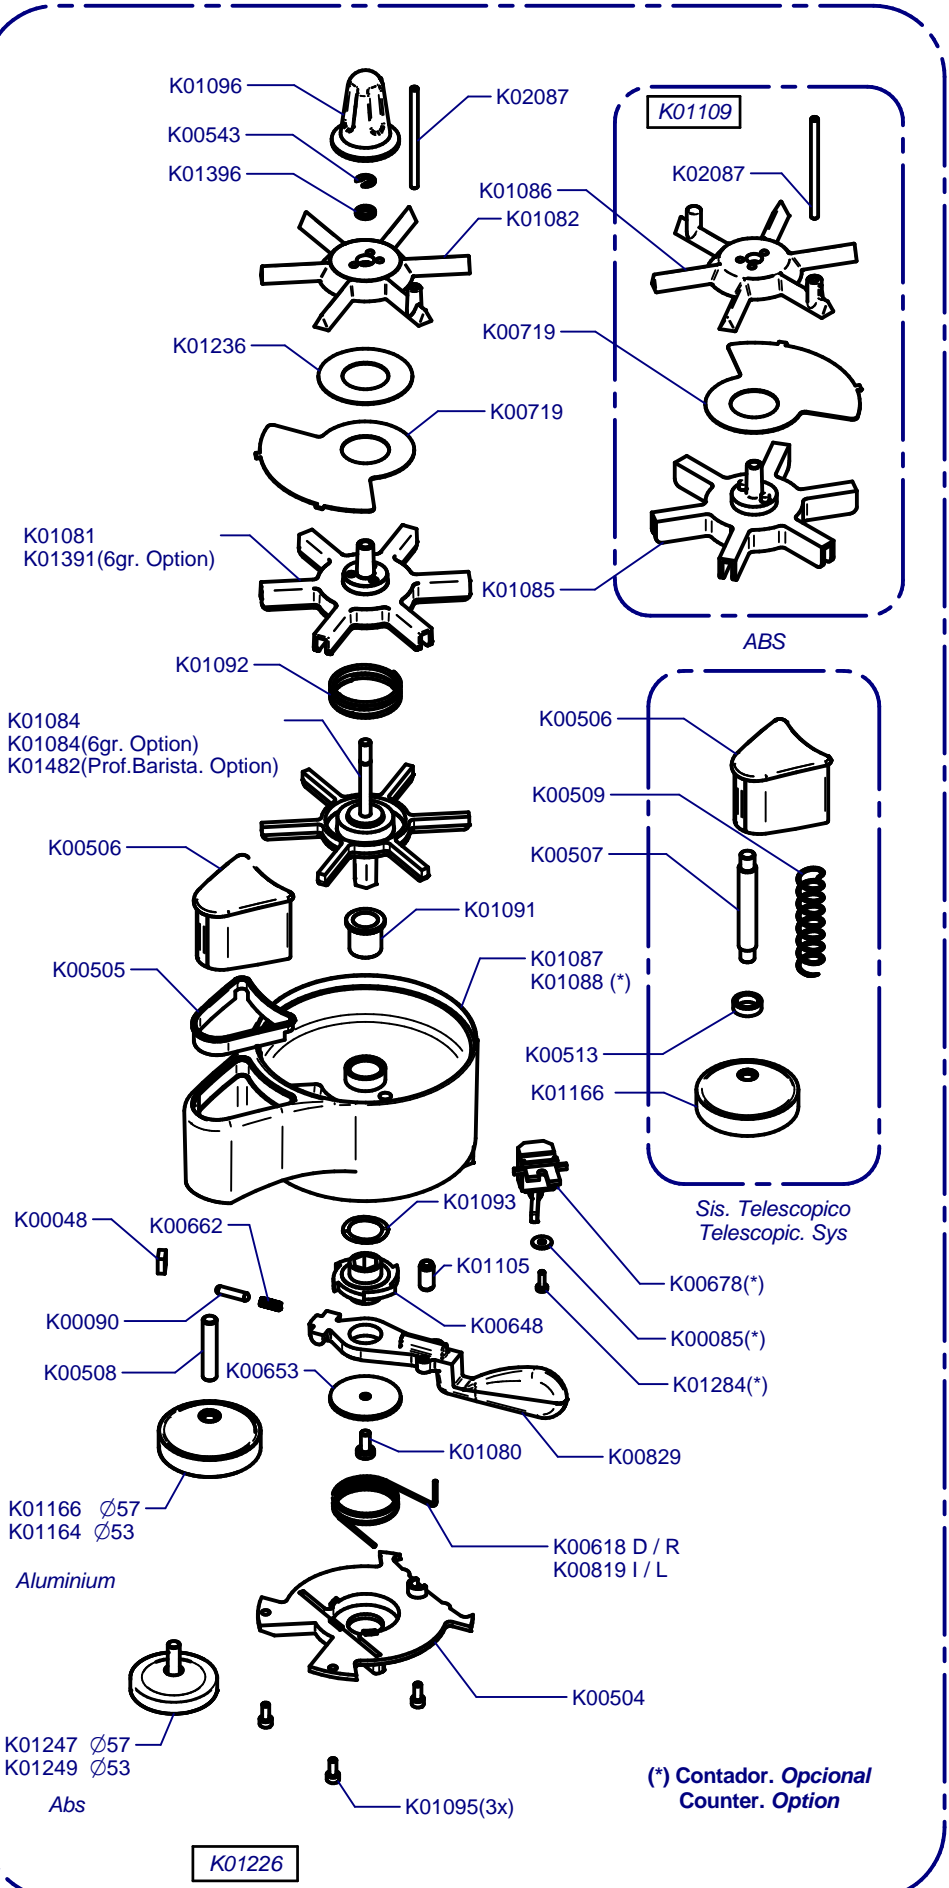

**K6 Traditional**

Updated 03/02/2016

**K6 Traditional**

Updated 03/02/2016

**Dosificador Aluminio/ Aluminium Doser**

**Tolva Café / Coffee Hopper**

**Tolva Café 275gr / Coffee Hopper 275gr**

**Paro Automático / Auto Stop**

**K6 Traditional**

Updated 03/02/2016

**Molienda / Grind**

**Sis. Paralel  
Parallel Sys.**

**Sis. Micrometrico  
Micrometric Sys.**

**(\*) Sis. Punto a Punto  
Stepped Sys.**

100-110V 50-60Hz