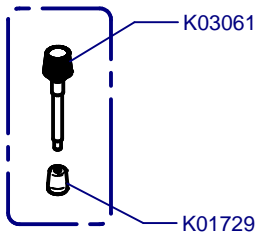

**K6 Traditional**

Updated 03/02/2016

**K6 Traditional**

Updated 03/02/2016

**Dosificador Aluminio/ Aluminium Doser**

**Tolva Café / Coffee Hopper**

**Tolva Café 275gr / Coffee Hopper 275gr**

**Paro Automático / Auto Stop**

**K6 Traditional**

Updated 03/02/2016

**Molienda / Grind**

**Sis. Paralel  
Parallel Sys.**

**Sis. Micrometrico  
Micrometric Sys.**

**(\*) Sis. Punto a Punto  
Stepped Sys.**

100-110V 50-60Hz