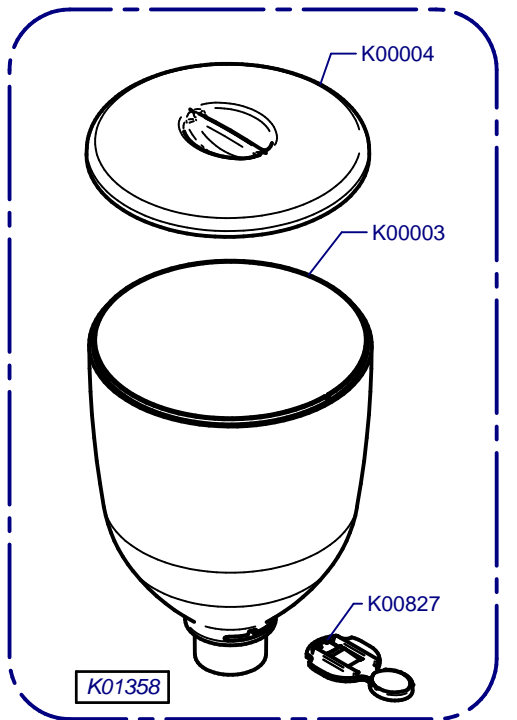

**K6 Traditional**

Updated 03/02/2016

**K6 Traditional**

Updated 03/02/2016

**Dosificador Aluminio/ Aluminium Doser**

**Tolva Café / Coffee Hopper**

**Tolva Café 275gr / Coffee Hopper 275gr**

**Paro Automático / Auto Stop**

**K6 Traditional**

Updated 03/02/2016

**Molienda / Grind**

**Sis. Paralel  
Parallel Sys.**

**Sis. Micrometrico  
Micrometric Sys.**

**(\*) Sis. Punto a Punto  
Stepped Sys.**

100-110V 50-60Hz