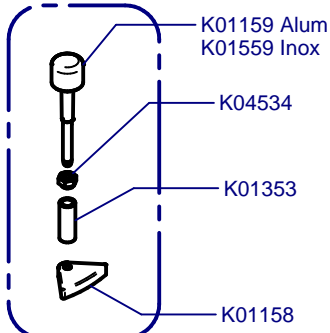

**K6 Traditional**

Updated 03/02/2016

**K6 Traditional**

Updated 03/02/2016

**Dosificador Aluminio/ Aluminium Doser**

**Tolva Café / Coffee Hopper**

**Tolva Café 275gr / Coffee Hopper 275gr**

**Paro Automático / Auto Stop**

**K6 Traditional**

Updated 03/02/2016

**Molienda / Grind**

**Sis. Paralel  
Parallel Sys.**

**Sis. Micrometrico  
Micrometric Sys.**

**(\*) Sis. Punto a Punto  
Stepped Sys.**

100-110V 50-60Hz