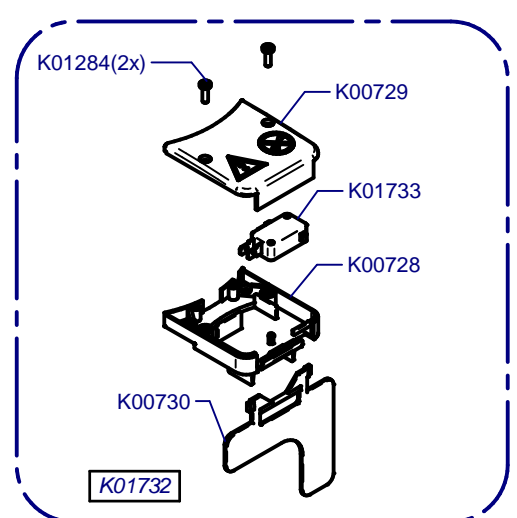

**K6 Traditional**

Updated 03/02/2016

**K6 Traditional**

Updated 03/02/2016

**Dosificador Aluminio/ Aluminium Doser**

**Tolva Café / Coffee Hopper**

**Tolva Café 275gr / Coffee Hopper 275gr**

**Paro Automático / Auto Stop**

**K6 Traditional**

Updated 03/02/2016

**Molienda / Grind**

**Sis. Paralel  
Parallel Sys.**

**Sis. Micrometrico  
Micrometric Sys.**

**(\*) Sis. Punto a Punto  
Stepped Sys.**

100-110V 50-60Hz