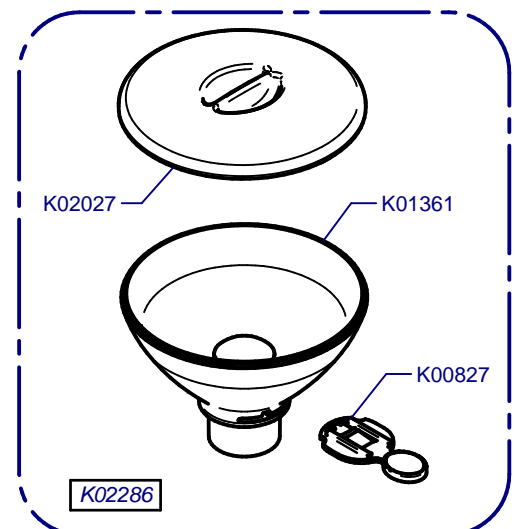

**K6 Traditional**

Updated 03/02/2016

**K6 Traditional**

Updated 03/02/2016

**Dosificador Aluminio/ Aluminium Doser**

**Tolva Café / Coffee Hopper**

**Tolva Café 275gr / Coffee Hopper 275gr**

**Paro Automático / Auto Stop**

**K6 Traditional**

Updated 03/02/2016

**Molienda / Grind**

**Sis. Paralel  
Parallel Sys.**

**Sis. Micrometrico  
Micrometric Sys.**

**(\*) Sis. Punto a Punto  
Stepped Sys.**

100-110V 50-60Hz