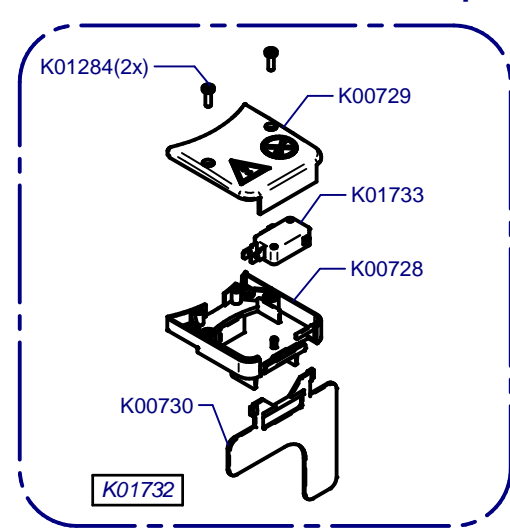

**K6 Silenzio Traditional**

Updated 02/05/2016

K01330	K00424
CEE GS	CH
K00369	K00341
AUST	UK
	K00113
	USA

**K6 Silenzio Traditional**

Updated 02/05/2016

**Dosificador Aluminio/ Aluminium Doser**

**Tolva Café / Coffee Hopper**

**Tolva Café 275gr / Coffee Hopper 275gr**

**Paro Automático / Auto Stop**

**K6 Silenzio Traditional**

Updated 02/05/2016

**Molienda / Grind**

**Sis. Paralel**  
Parallel Sys.

**Sis. Micrometrico**  
Micrometric Sys.

(\*) **Sis. Punto a Punto**  
Stepped Sys.

100-110V 50-60Hz