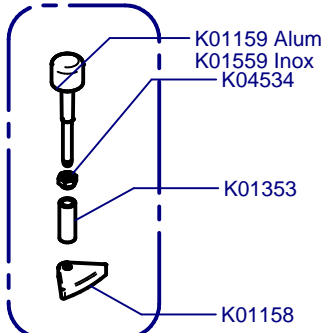

**Tolva Café 275gr / Coffee Hopper 275gr**

**Paro Automático / Auto Stop**

**K6 Silenzio Traditional**

Updated 02/05/2016

**Molienda / Grind**

**Sis. Paralel**  
Parallel Sys.

**Sis. Micrometrico**  
Micrometric Sys.

(\*) **Sis. Punto a Punto**  
Stepped Sys.

100-110V 50-60Hz