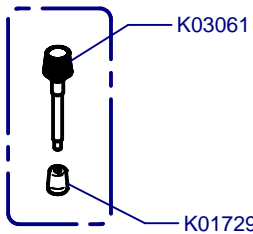

**Tolva Café 275gr / Coffee Hopper 275gr**

**Paro Automático / Auto Stop**

**K6 Silenzio Traditional**

Updated 02/05/2016

**Molienda / Grind**

**Sis. Paralel**  
Parallel Sys.

**Sis. Micrometrico**  
Micrometric Sys.