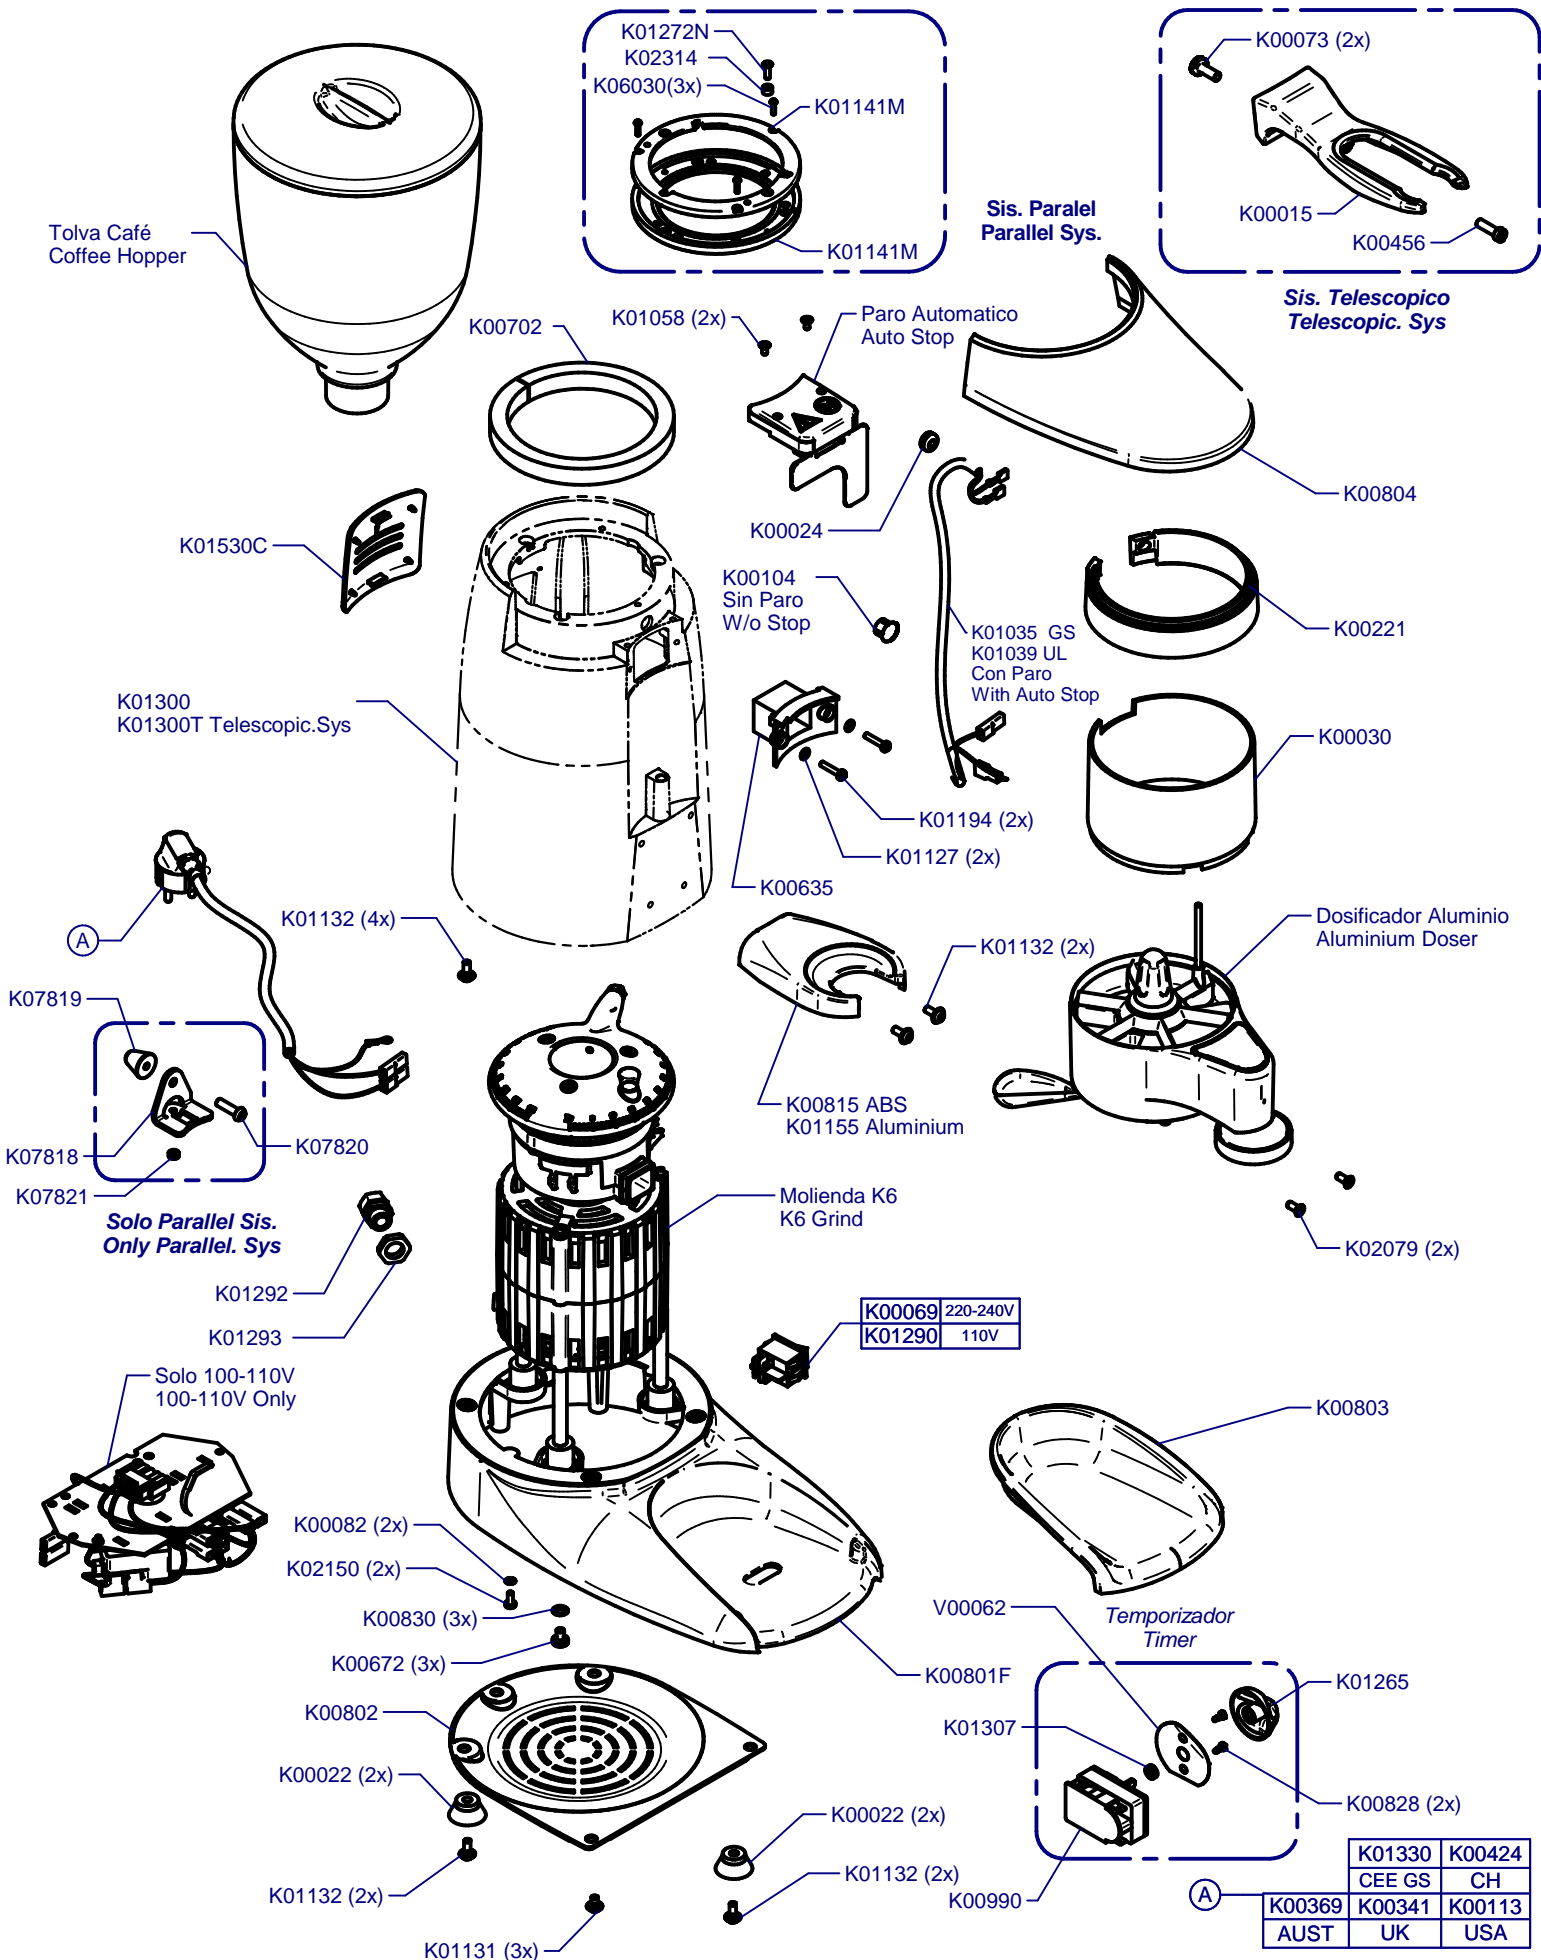

**K6 Silenzio Traditional**

Updated 02/05/2016

K01330	K00424
CEE GS	CH
K00369	K00341
AUST	UK
	K00113
	USA

**K6 Silenzio Traditional**

Updated 02/05/2016

**Dosificador Aluminio/ Aluminium Doser**

**Tolva Café / Coffee Hopper**

**Tolva Café 275gr / Coffee Hopper 275gr**

**Paro Automático / Auto Stop**

**K6 Silenzio Traditional**

Updated 02/05/2016

**Molienda / Grind**

**Sis. Paralel**  
Parallel Sys.

**Sis. Micrometrico**  
Micrometric Sys.

(\*) **Sis. Punto a Punto**  
Stepped Sys.

100-110V 50-60Hz