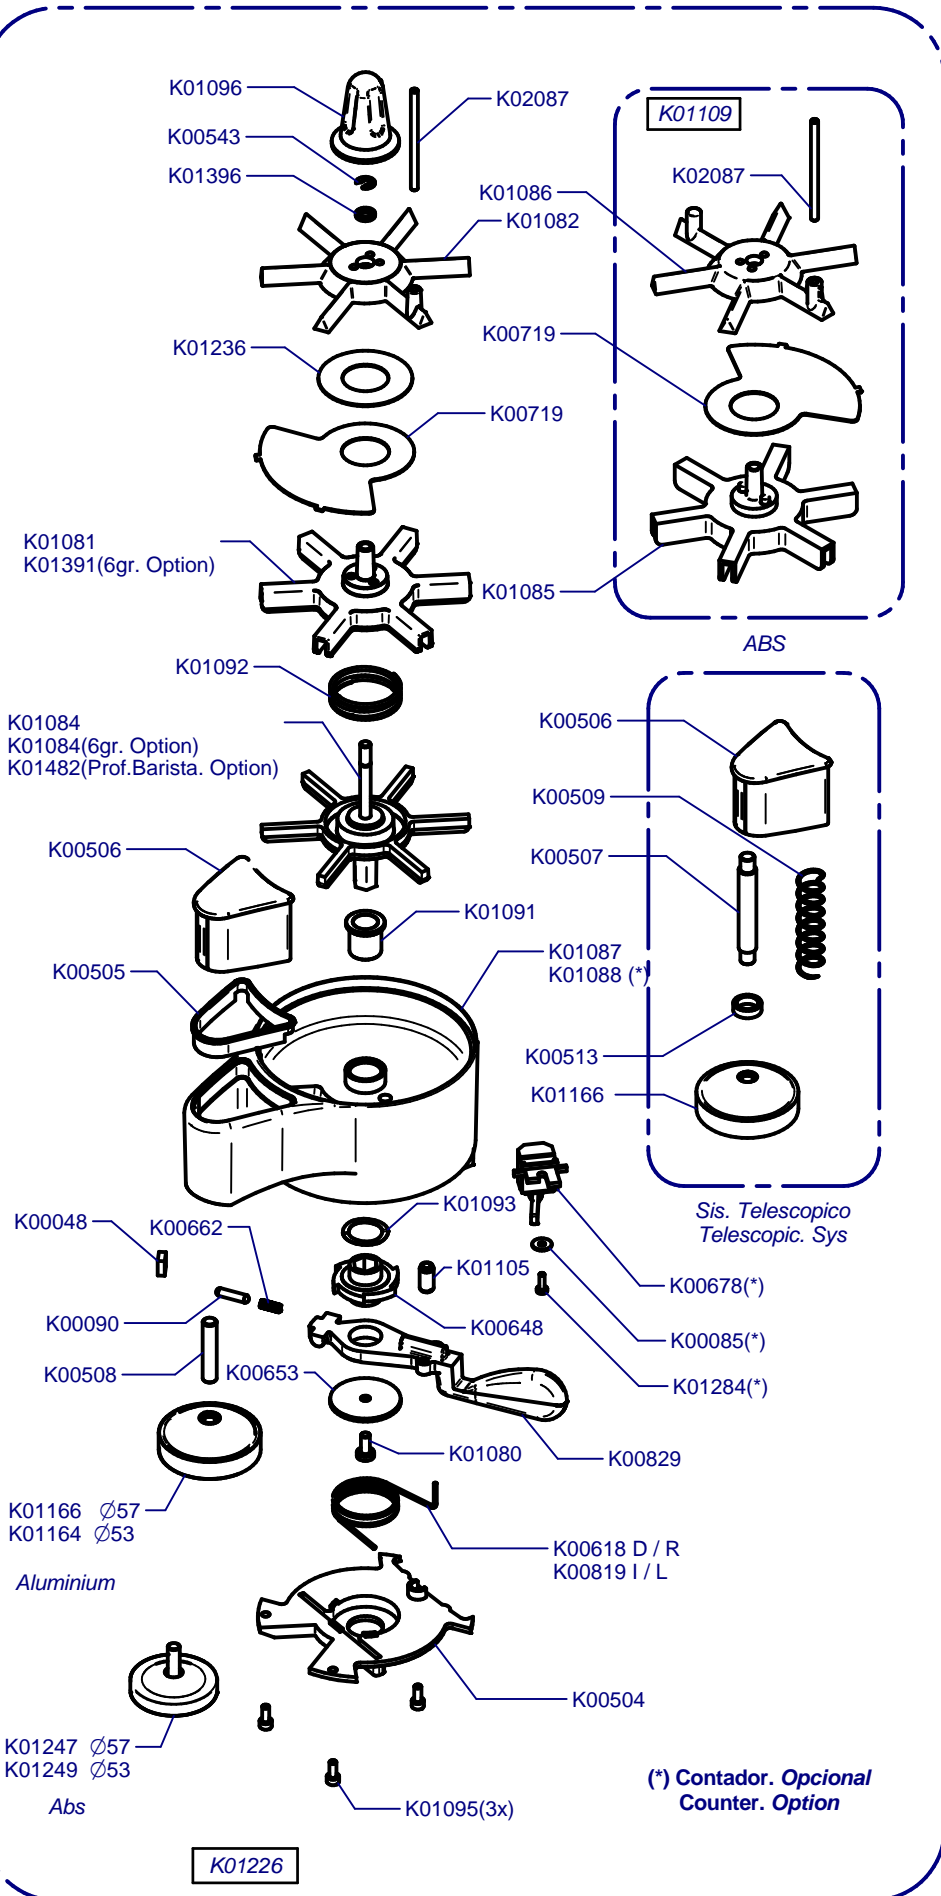

**K6 Silenzio Traditional**

Updated 02/05/2016

K01330	K00424
CEE GS	CH
K00369	K00341
AUST	UK
	K00113
	USA

**K6 Silenzio Traditional**

Updated 02/05/2016

**Dosificador Aluminio/ Aluminium Doser**

**Tolva Café / Coffee Hopper**

**Tolva Café 275gr / Coffee Hopper 275gr**

**Paro Automático / Auto Stop**

**K6 Silenzio Traditional**

Updated 02/05/2016

**Molienda / Grind**

**Sis. Paralel**  
Parallel Sys.

**Sis. Micrometrico**  
Micrometric Sys.

(\*) **Sis. Punto a Punto**  
Stepped Sys.

100-110V 50-60Hz