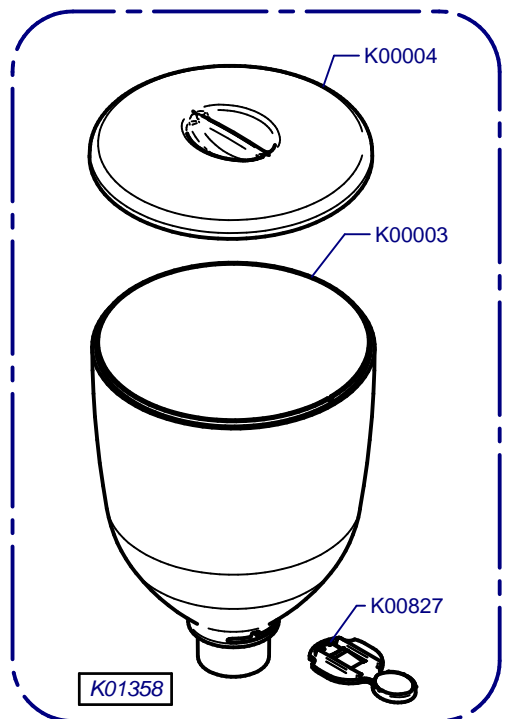

**K6 Silenzio Traditional**

Updated 02/05/2016

K01330	K00424
CEE GS	CH
K00369	K00341
AUST	UK
	K00113
	USA

**K6 Silenzio Traditional**

Updated 02/05/2016

**Dosificador Aluminio/ Aluminium Doser**

**Tolva Café / Coffee Hopper**

**Tolva Café 275gr / Coffee Hopper 275gr**

**Paro Automático / Auto Stop**

**K6 Silenzio Traditional**

Updated 02/05/2016

**Molienda / Grind**

**Sis. Paralel**  
Parallel Sys.

**Sis. Micrometrico**  
Micrometric Sys.