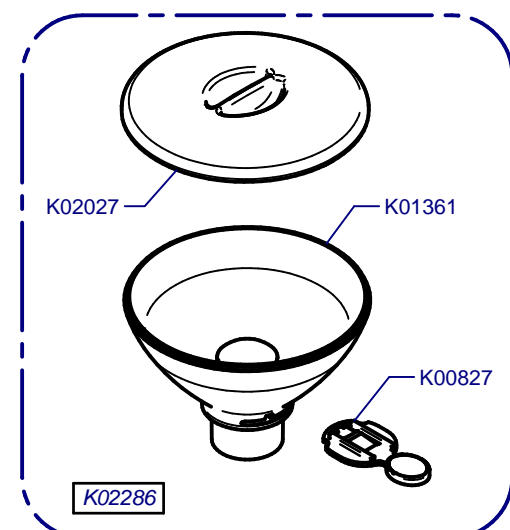

**K6 Silenzio Traditional**

Updated 02/05/2016

K01330	K00424
CEE GS	CH
K00369	K00341
AUST	UK
	K00113
	USA

**K6 Silenzio Traditional**

Updated 02/05/2016

**Dosificador Aluminio/ Aluminium Doser**

**Tolva Café / Coffee Hopper**

**Tolva Café 275gr / Coffee Hopper 275gr**

**Paro Automático / Auto Stop**

**K6 Silenzio Traditional**

Updated 02/05/2016

**Molienda / Grind**

**Sis. Paralel**  
Parallel Sys.

**Sis. Micrometrico**  
Micrometric Sys.