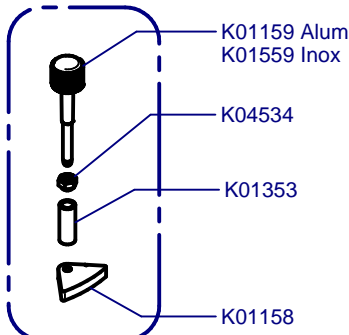

K8 Silenzio Traditional

Updated 02/05/2016

K8 Silenzio Traditional

Updated 02/05/2016

Dosificador Aluminio/ Aluminium Doser

Tolva Café / Coffee Hopper

Tolva Café 275gr / Coffee Hopper 275gr

Paro Automático / Auto Stop

K8 Silenzio Traditional

Updated 02/05/2016

Molienda / Grind

Sis. Paralel
Parallel Sys.

Sis. Micrometrico
Micrometric Sys.

(*) **Sis. Punto a Punto**
Stepped Sys.

Placa Base /Mother Board