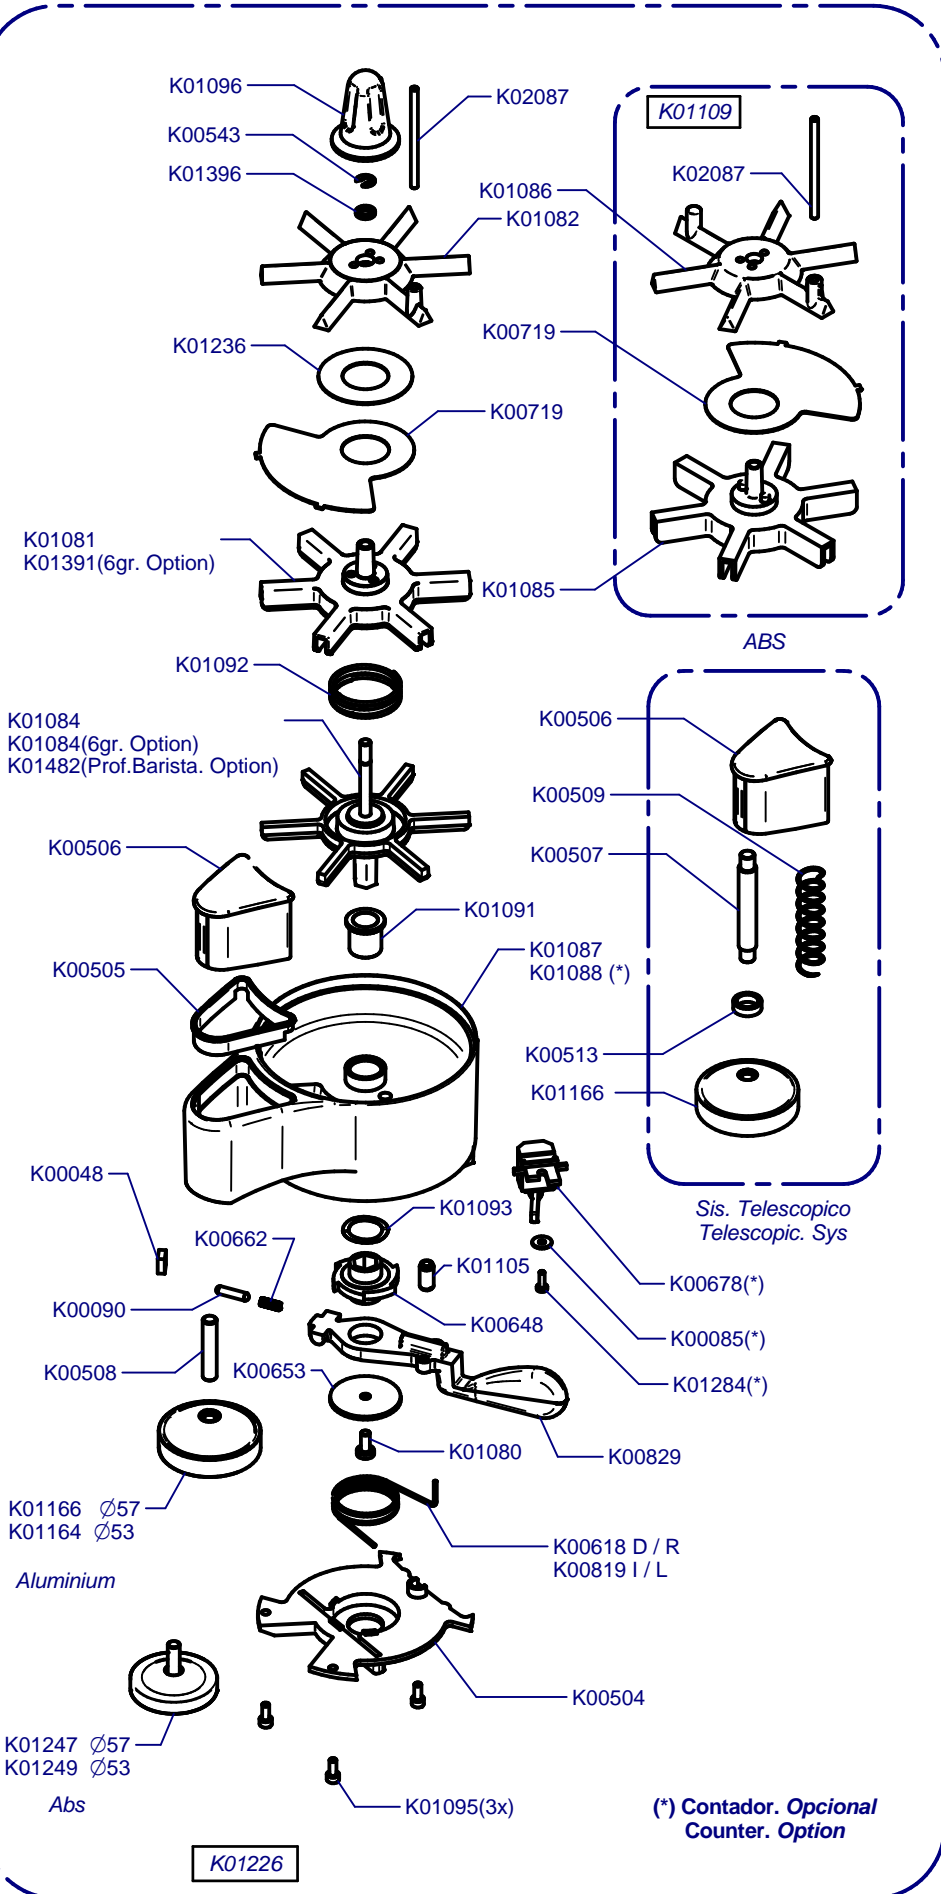

K8 Silenzio Traditional

Updated 02/05/2016

K8 Silenzio Traditional

Updated 02/05/2016

Dosificador Aluminio/ Aluminium Doser

Tolva Café / Coffee Hopper

Tolva Café 275gr / Coffee Hopper 275gr

Paro Automático / Auto Stop

K8 Silenzio Traditional

Updated 02/05/2016

Molienda / Grind

Sis. Paralel
Parallel Sys.

Sis. Micrometrico
Micrometric Sys.

(*) **Sis. Punto a Punto**
Stepped Sys.

Placa Base /Mother Board