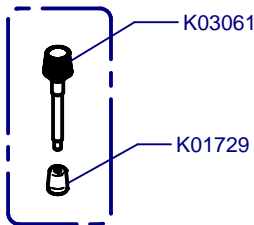

K8 Silenzio Traditional

Updated 02/05/2016

K8 Silenzio Traditional

Updated 02/05/2016

Dosificador Aluminio/ Aluminium Doser

Tolva Café / Coffee Hopper

Tolva Café 275gr / Coffee Hopper 275gr

Paro Automático / Auto Stop

K8 Silenzio Traditional

Updated 02/05/2016

Molienda / Grind

Sis. Paralel
Parallel Sys.

Sis. Micrometrico
Micrometric Sys.

(*) **Sis. Punto a Punto**
Stepped Sys.

Placa Base /Mother Board