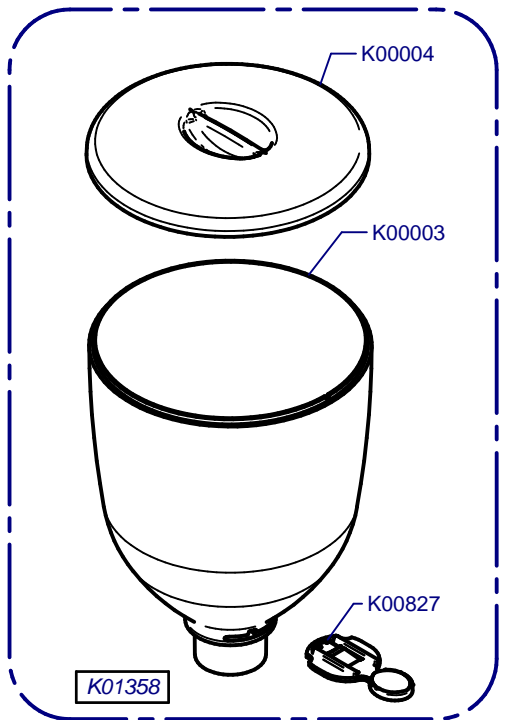

K8 Silenzio Traditional

Updated 02/05/2016

K8 Silenzio Traditional

Updated 02/05/2016

Dosificador Aluminio/ Aluminium Doser

Tolva Café / Coffee Hopper

Tolva Café 275gr / Coffee Hopper 275gr

Paro Automático / Auto Stop

K8 Silenzio Traditional

Updated 02/05/2016

Molienda / Grind

Sis. Paralel
Parallel Sys.

Sis. Micrometrico
Micrometric Sys.

(*) **Sis. Punto a Punto**
Stepped Sys.

Placa Base /Mother Board