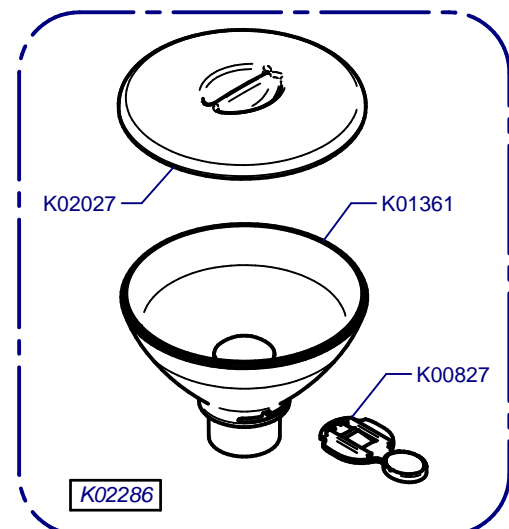

K8 Silenzio Traditional

Updated 02/05/2016

K8 Silenzio Traditional

Updated 02/05/2016

Dosificador Aluminio/ Aluminium Doser

Tolva Café / Coffee Hopper

Tolva Café 275gr / Coffee Hopper 275gr

Paro Automático / Auto Stop

K8 Silenzio Traditional

Updated 02/05/2016

Molienda / Grind

Sis. Paralel
Parallel Sys.

Sis. Micrometrico
Micrometric Sys.

(*) **Sis. Punto a Punto**
Stepped Sys.

Placa Base /Mother Board