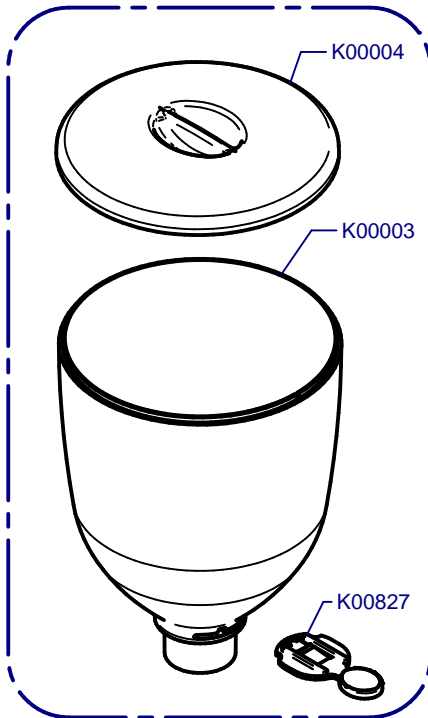

**E10 Essential Conic On Demand**

Updated 05/05/2016

K00133	K01330	K00424
CEE	CEE SGS	SUIZA
K00369	K00341	K00113
AUST	UK	USA

**E10 Essential Conic On Demand**

Updated 05/05/2016

**Tolva Café / Coffee Hopper**

K01358

**Horquilla / Fork**

**C06250 Standar**  
**C06250C Marzocco**

**C06550 Standar**

**K06552C Marzocco**

**Cover / Cover**

**C06601O 1-2 50Hz Compak**  
**C06615O 1-2 60Hz Compak**  
**C06601V 1-2-3 50Hz Compak**  
**C06615V 1-2-3 60Hz Compak**

K06523

**C06625 Kit Leds**

K06620 (Con Prensa y Leds/With Tamper & Leds)  
K06610 (Con Prensa/With Tamper)  
K06600 (Sin Prensa/Without Tamper)  
K06630 (Sin Prensa y Leds/Without Tamper & Leds)

**E10 Essential Conic On Demand**