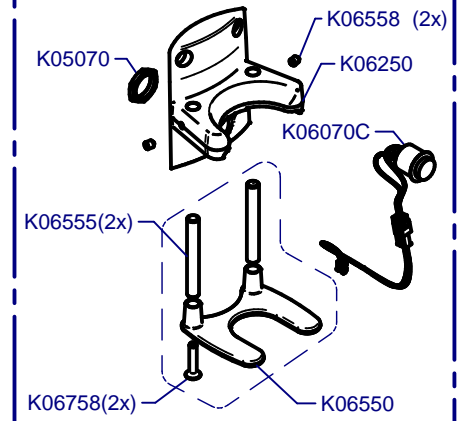

**E10 Essential Conic On Demand**

Updated 05/05/2016

K00133	K01330	K00424
CEE	CEE SGS	SUIZA
K00369	K00341	K00113
AUST	UK	USA

**E10 Essential Conic On Demand**

Updated 05/05/2016

**Tolva Café / Coffee Hopper**

K01358

**Horquilla / Fork**

**C06250 Standar**  
**C06250C Marzocco**

**C06550 Standar**

**K06552C Marzocco**

**Cover / Cover**

**C06601O 1-2 50Hz Compak**  
**C06615O 1-2 60Hz Compak**  
**C06601V 1-2-3 50Hz Compak**  
**C06615V 1-2-3 60Hz Compak**

K06523

**C06625 Kit Leds**

K06620 (Con Prensa y Leds/With Tamper & Leds)  
K06610 (Con Prensa/With Tamper)  
K06600 (Sin Prensa/Without Tamper)  
K06630 (Sin Prensa y Leds/Without Tamper & Leds)

**E10 Essential Conic On Demand**