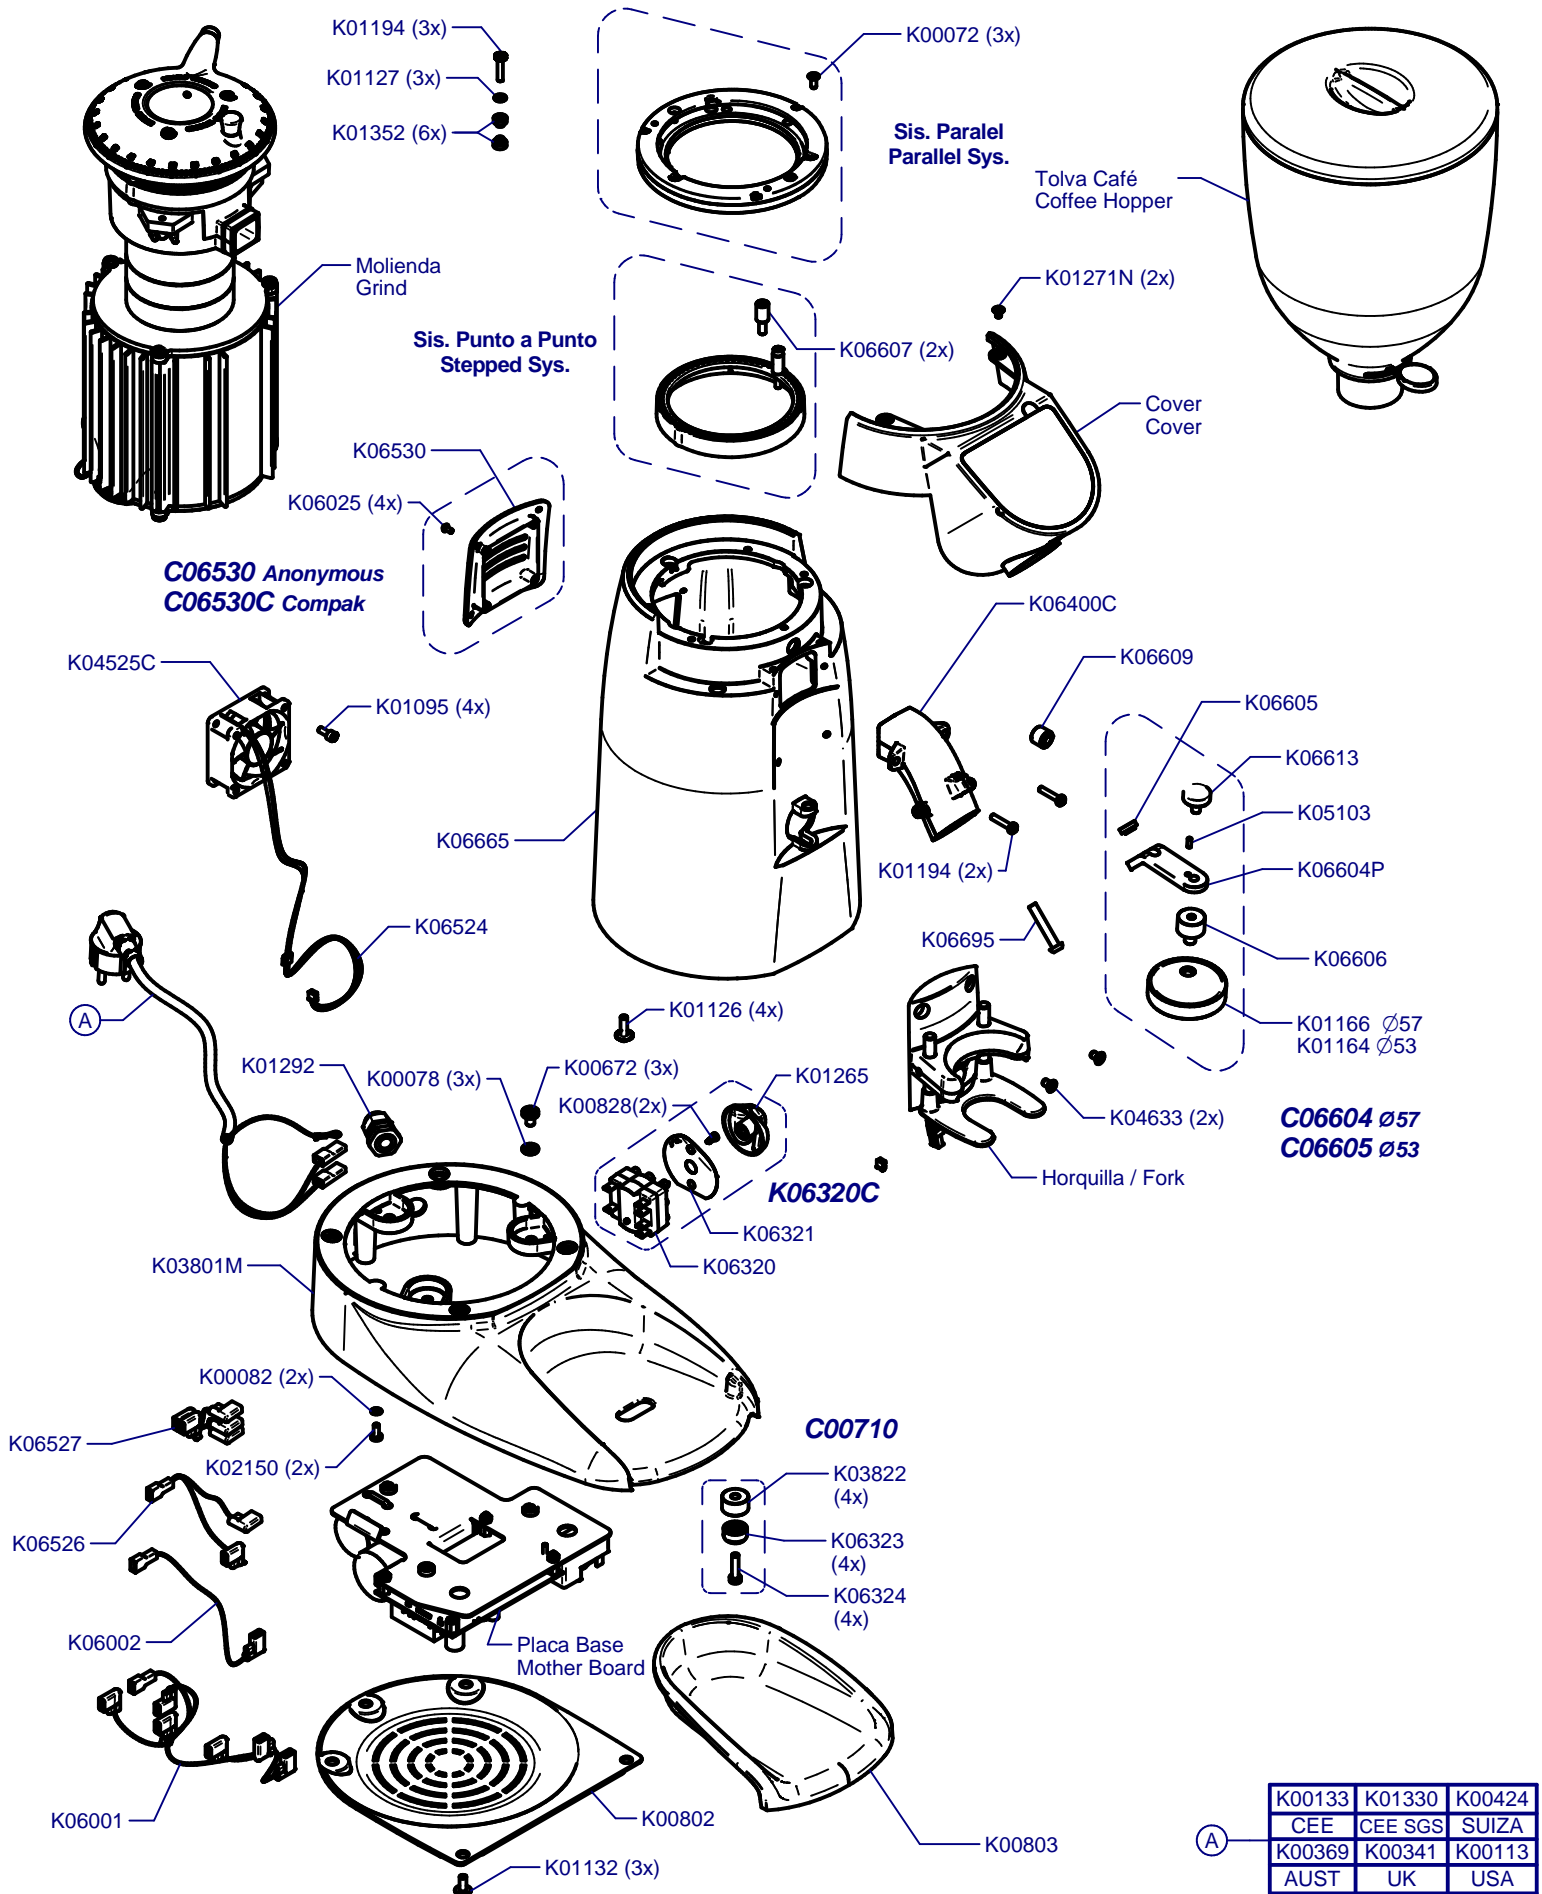

**E10 Essential Conic On Demand**

Updated 05/05/2016

K00133	K01330	K00424
CEE	CEE SGS	SUIZA
K00369	K00341	K00113
AUST	UK	USA

**E10 Essential Conic On Demand**

Updated 05/05/2016

**Tolva Café / Coffee Hopper**

K01358

**Horquilla / Fork**

**C06250 Standar**  
**C06250C Marzocco**

**C06550 Standar**

**K06552C Marzocco**

**Cover / Cover**

**C06601O 1-2 50Hz Compak**  
**C06615O 1-2 60Hz Compak**  
**C06601V 1-2-3 50Hz Compak**  
**C06615V 1-2-3 60Hz Compak**

K06523

**C06625 Kit Leds**

K06620 (Con Prensa y Leds/With Tamper & Leds)  
K06610 (Con Prensa/With Tamper)  
K06600 (Sin Prensa/Without Tamper)  
K06630 (Sin Prensa y Leds/Without Tamper & Leds)

**E10 Essential Conic On Demand**