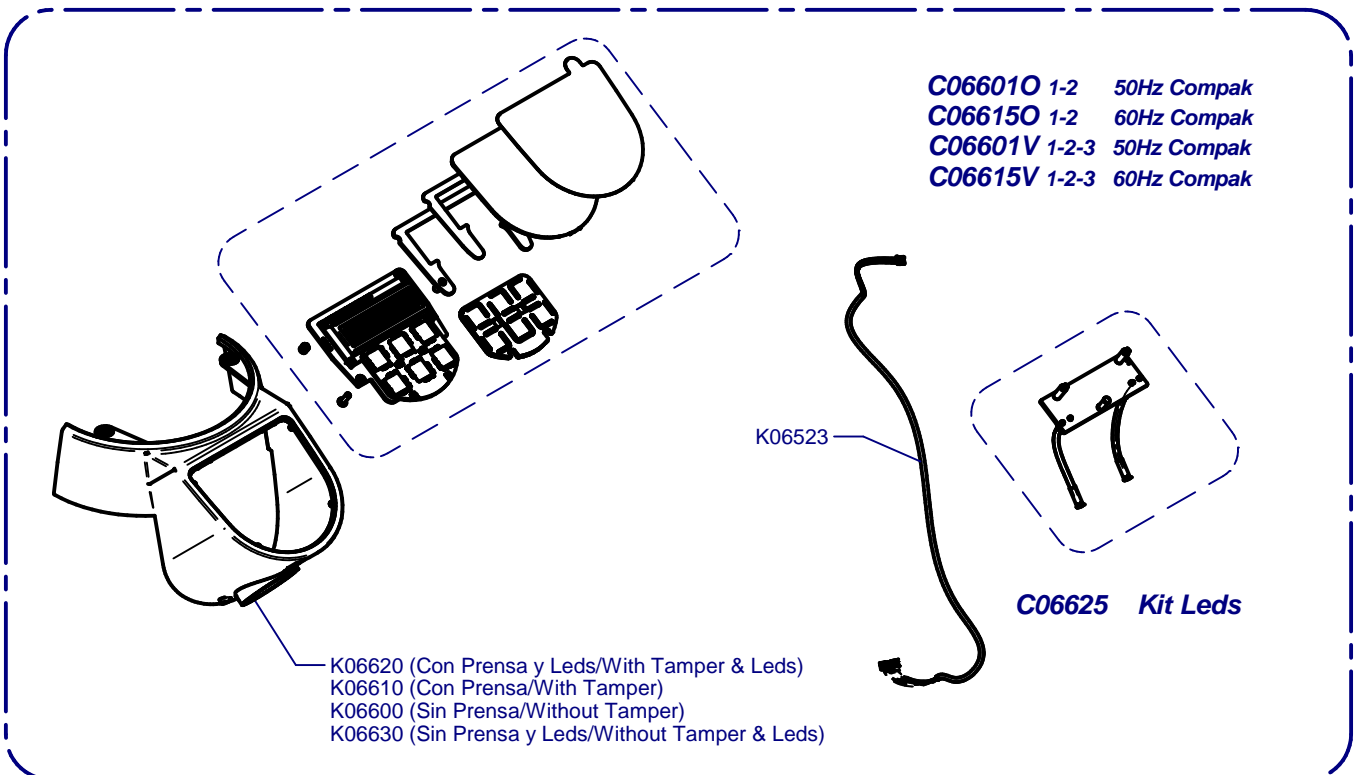

K01358

**Horquilla / Fork**

**C06250 Standar**  
**C06250C Marzocco**

**C06550 Standar**

**K06552C Marzocco**

**Cover / Cover**

**C06601O 1-2 50Hz Compak**  
**C06615O 1-2 60Hz Compak**  
**C06601V 1-2-3 50Hz Compak**  
**C06615V 1-2-3 60Hz Compak**

K06523

**C06625 Kit Leds**

K06620 (Con Prensa y Leds/With Tamper & Leds)  
K06610 (Con Prensa/With Tamper)  
K06600 (Sin Prensa/Without Tamper)  
K06630 (Sin Prensa y Leds/Without Tamper & Leds)

**E10 Essential Conic On Demand**