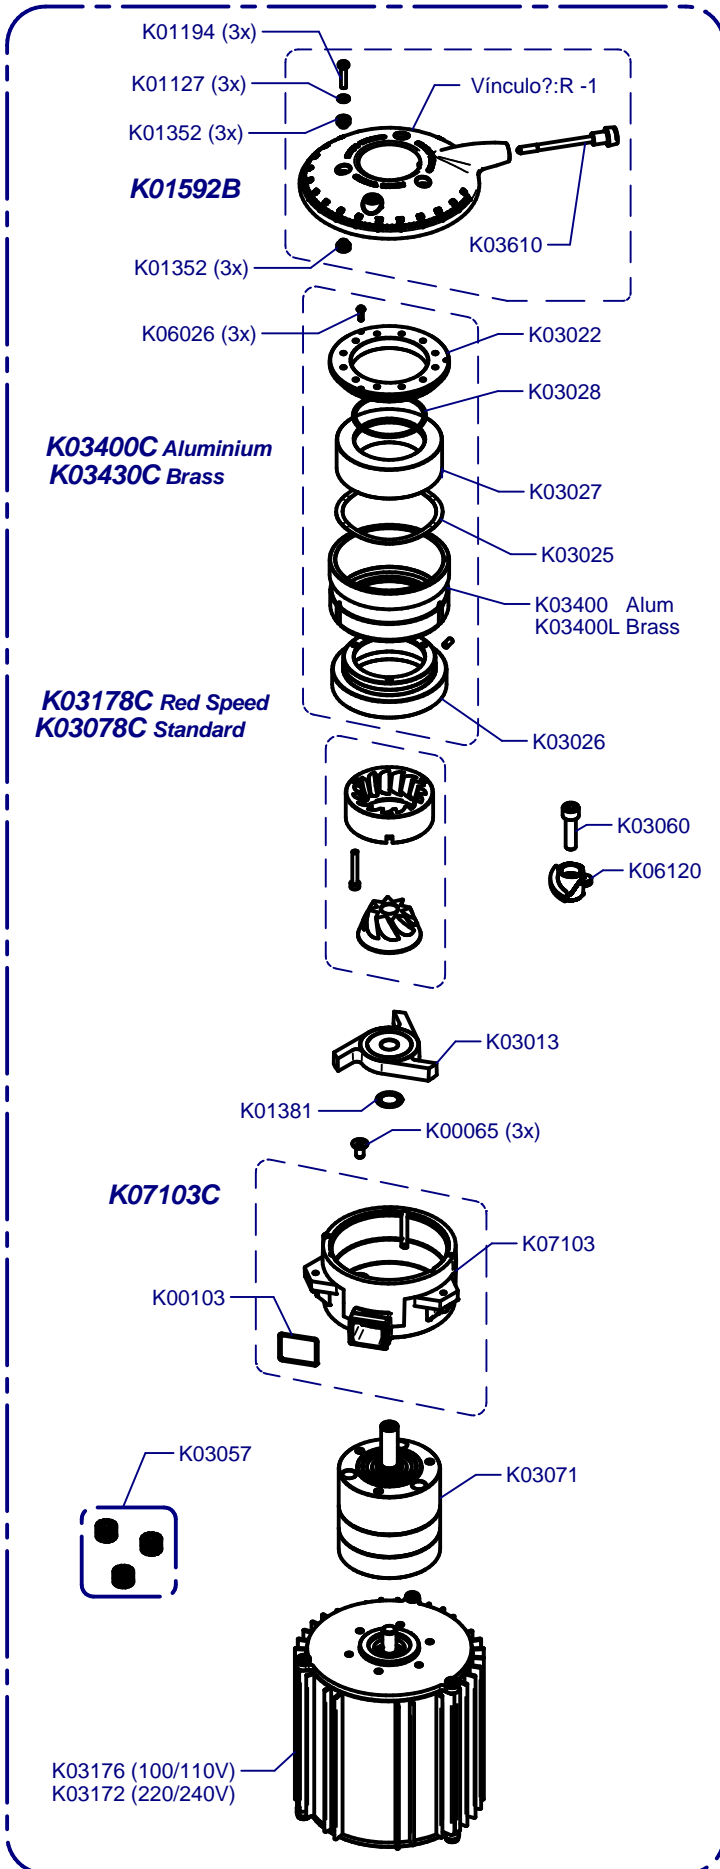

**E10 Essential Conic On Demand**

Updated 05/05/2016

K00133	K01330	K00424
CEE	CEE SGS	SUIZA
K00369	K00341	K00113
AUST	UK	USA

**E10 Essential Conic On Demand**

Updated 05/05/2016

**Tolva Café / Coffee Hopper**

K01358

**Horquilla / Fork**

**C06250 Standar**  
**C06250C Marzocco**

**C06550 Standar**

**K06552C Marzocco**

**Cover / Cover**

**C06601O 1-2 50Hz Compak**  
**C06615O 1-2 60Hz Compak**  
**C06601V 1-2-3 50Hz Compak**  
**C06615V 1-2-3 60Hz Compak**

K06523

**C06625 Kit Leds**

K06620 (Con Prensa y Leds/With Tamper & Leds)  
K06610 (Con Prensa/With Tamper)  
K06600 (Sin Prensa/Without Tamper)  
K06630 (Sin Prensa y Leds/Without Tamper & Leds)

**E10 Essential Conic On Demand**

Updated 05/05/2016

**Molienda / Grind**

**Placa Base / Mother Board**

**Sis. Paralel / Parallel Sys.**

**Sis. Punto a Punto / Stepped Sys.**