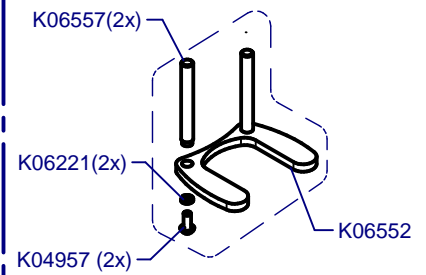

**E10 Essential Conic On Demand**

Updated 05/05/2016

K00133	K01330	K00424
CEE	CEE SGS	SUIZA
K00369	K00341	K00113
AUST	UK	USA

**E10 Essential Conic On Demand**

Updated 05/05/2016

**Tolva Café / Coffee Hopper**

K01358

**Horquilla / Fork**

**C06250 Standar**  
**C06250C Marzocco**

**C06550 Standar**

**K06552C Marzocco**

**Cover / Cover**

**C06601O 1-2 50Hz Compak**  
**C06615O 1-2 60Hz Compak**  
**C06601V 1-2-3 50Hz Compak**  
**C06615V 1-2-3 60Hz Compak**

K06523

**C06625 Kit Leds**

K06620 (Con Prensa y Leds/With Tamper & Leds)  
K06610 (Con Prensa/With Tamper)  
K06600 (Sin Prensa/Without Tamper)  
K06630 (Sin Prensa y Leds/Without Tamper & Leds)

**E10 Essential Conic On Demand**