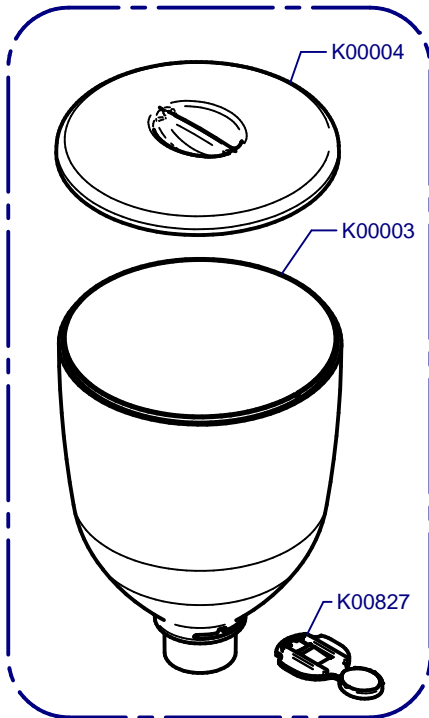

E10 Essential Master Conic On Demand Updated 05/05/2016

Tolva Café / Coffee Hopper

K01358

Horquilla / Fork

C06250 Standar
C06250C Marzocco

C06550 Standar

K06552C Marzocco

Cover / Cover