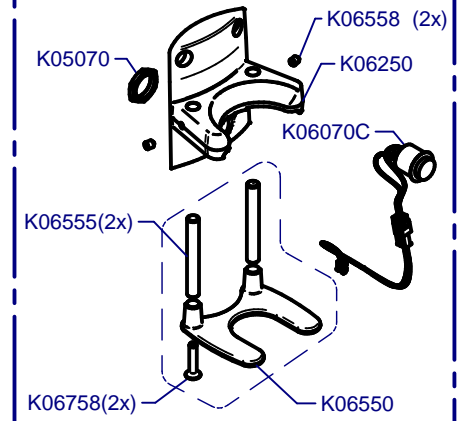

E10 Essential Master Conic On Demand Updated 05/05/2016

Tolva Café / Coffee Hopper

K01358

Horquilla / Fork

C06250 Standar
C06250C Marzocco

C06550 Standar

K06552C Marzocco

Cover / Cover

C06601O 1-2 50Hz Compak
C06615O 1-2 60Hz Compak
C06601V 1-2-3 50Hz Compak
C06615V 1-2-3 60Hz Compak

K06523

C06625 Kit Leds

K06620 (Con Prensa y Leds/With Tamper & Leds)
K06610 (Con Prensa/With Tamper)
K06600 (Sin Prensa/Without Tamper)
K06630 (Sin Prensa y Leds/Without Tamper & Leds)