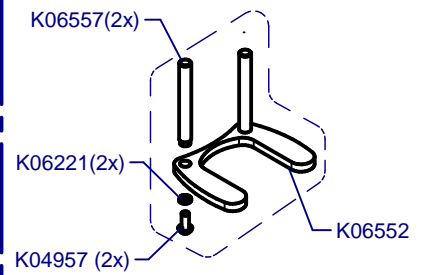

E10 Essential Master Conic On Demand Updated 05/05/2016

Tolva Café / Coffee Hopper

K01358

Horquilla / Fork

C06250 Standar
C06250C Marzocco

C06550 Standar

K06552C Marzocco

Cover / Cover

C06601O 1-2 50Hz Compak
C06615O 1-2 60Hz Compak
C06601V 1-2-3 50Hz Compak
C06615V 1-2-3 60Hz Compak

K06523

C06625 Kit Leds

K06620 (Con Prensa y Leds/With Tamper & Leds)
K06610 (Con Prensa/With Tamper)
K06600 (Sin Prensa/Without Tamper)
K06630 (Sin Prensa y Leds/Without Tamper & Leds)

Molienda / Grind

Placa Base / Mother Board

Sis. Paralel / Parallel Sys.

Sis. Punto a Punto / Stepped Sys.