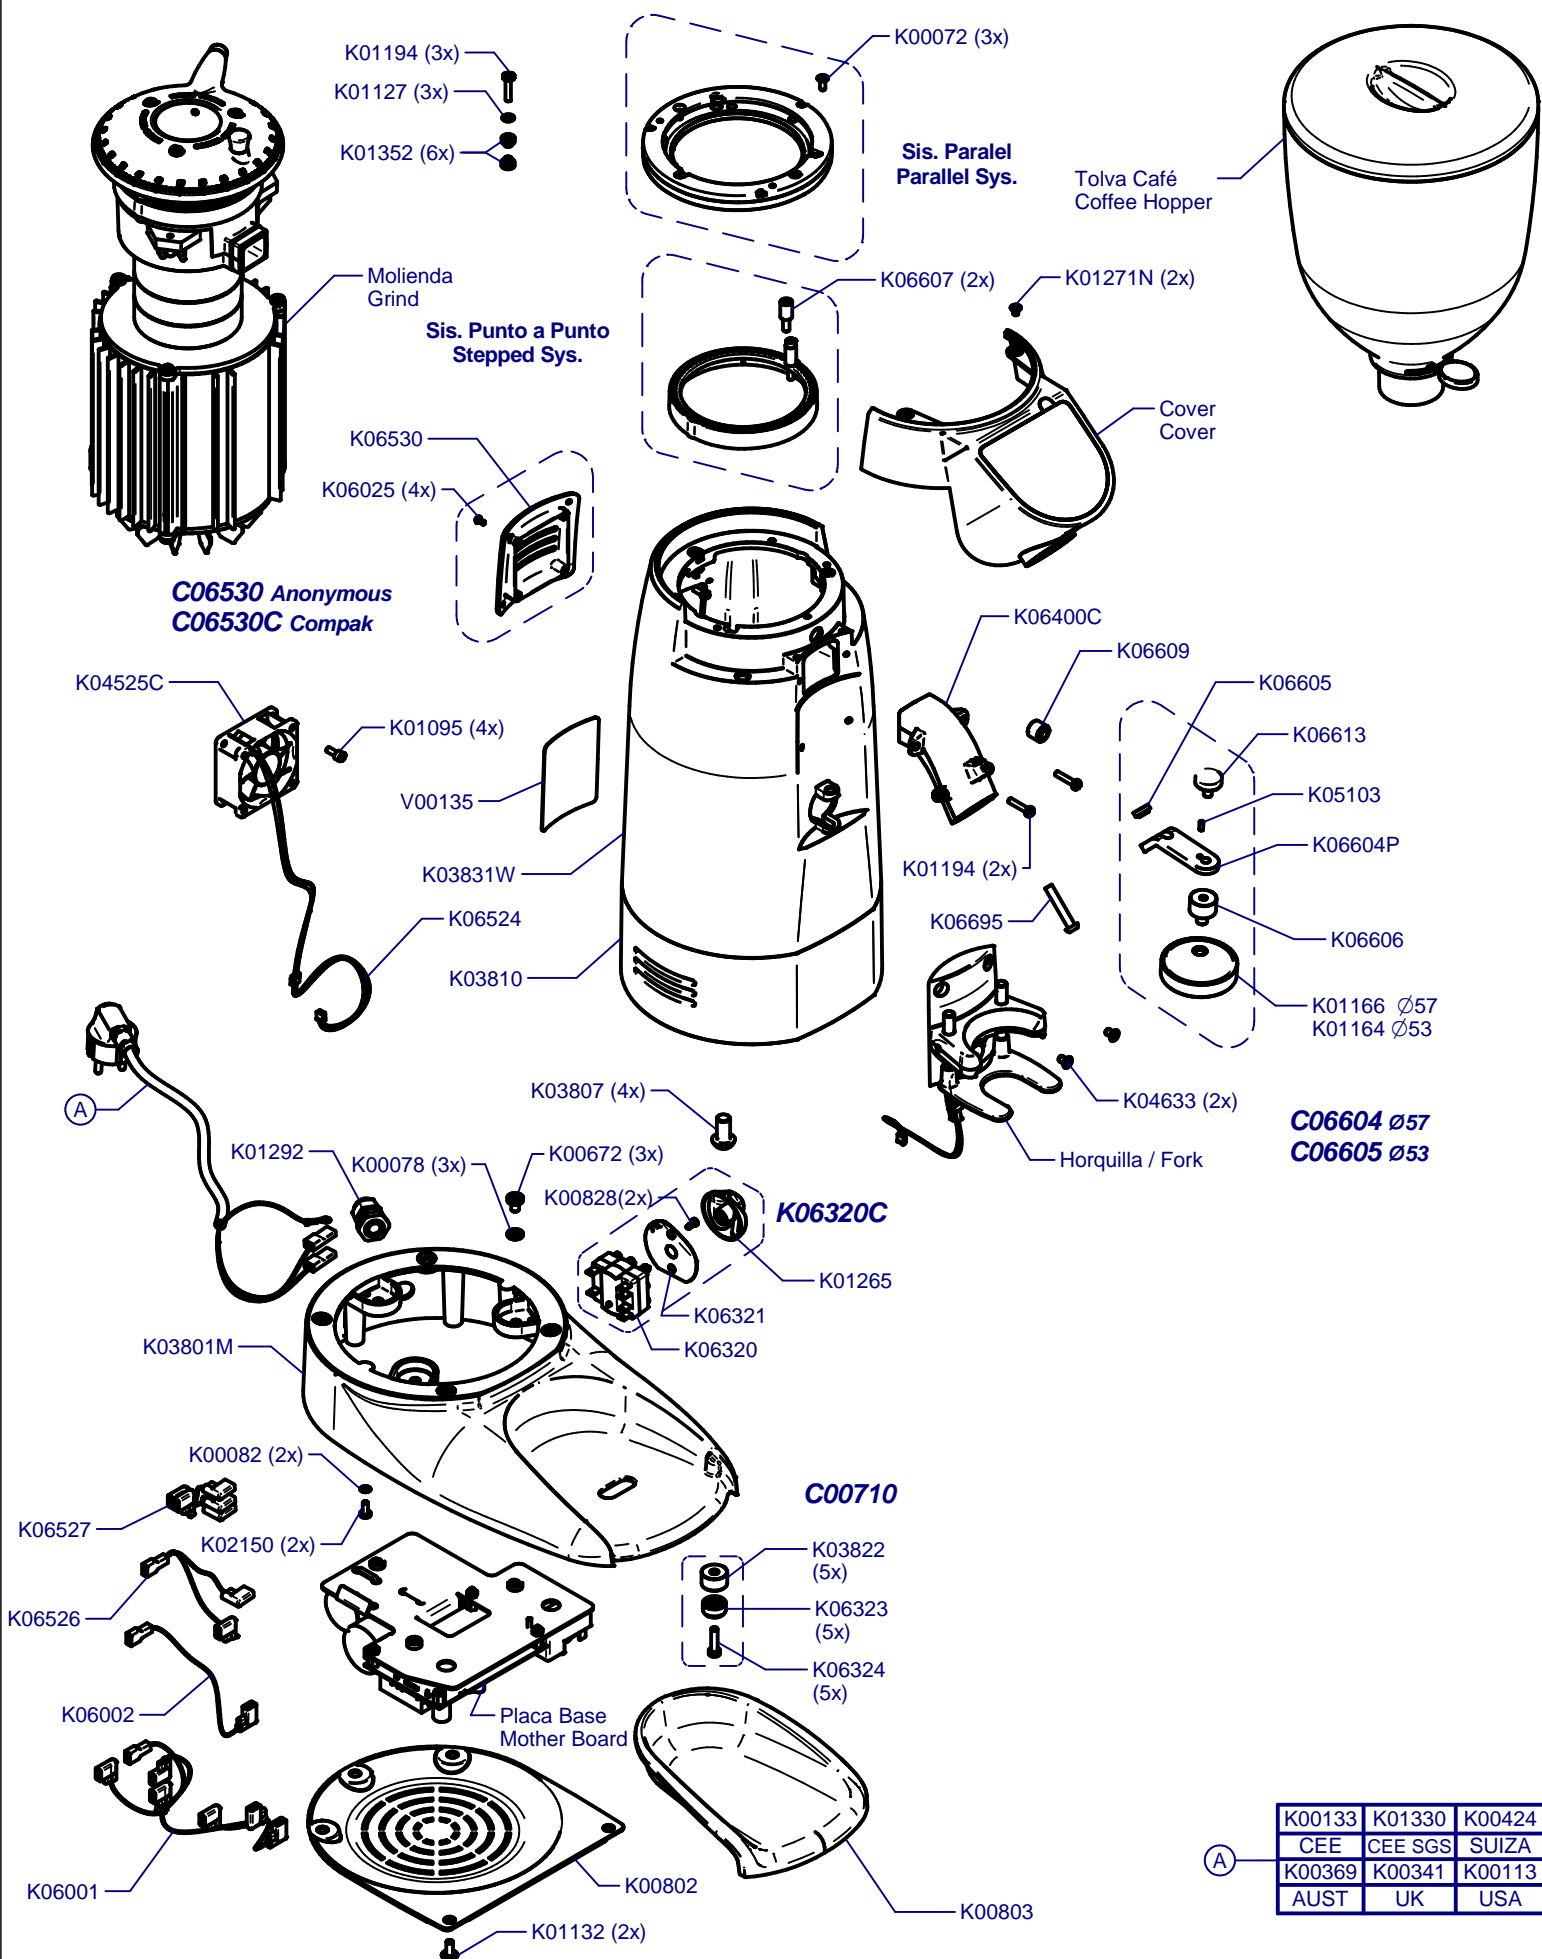

E10 Essential Master Conic On Demand Updated 05/05/2016

Tolva Café / Coffee Hopper

K01358

Horquilla / Fork

C06250 Standar
C06250C Marzocco

C06550 Standar

K06552C Marzocco

Cover / Cover

Molienda / Grind

Placa Base / Mother Board

Sis. Paralel / Parallel Sys.

Sis. Punto a Punto / Stepped Sys.