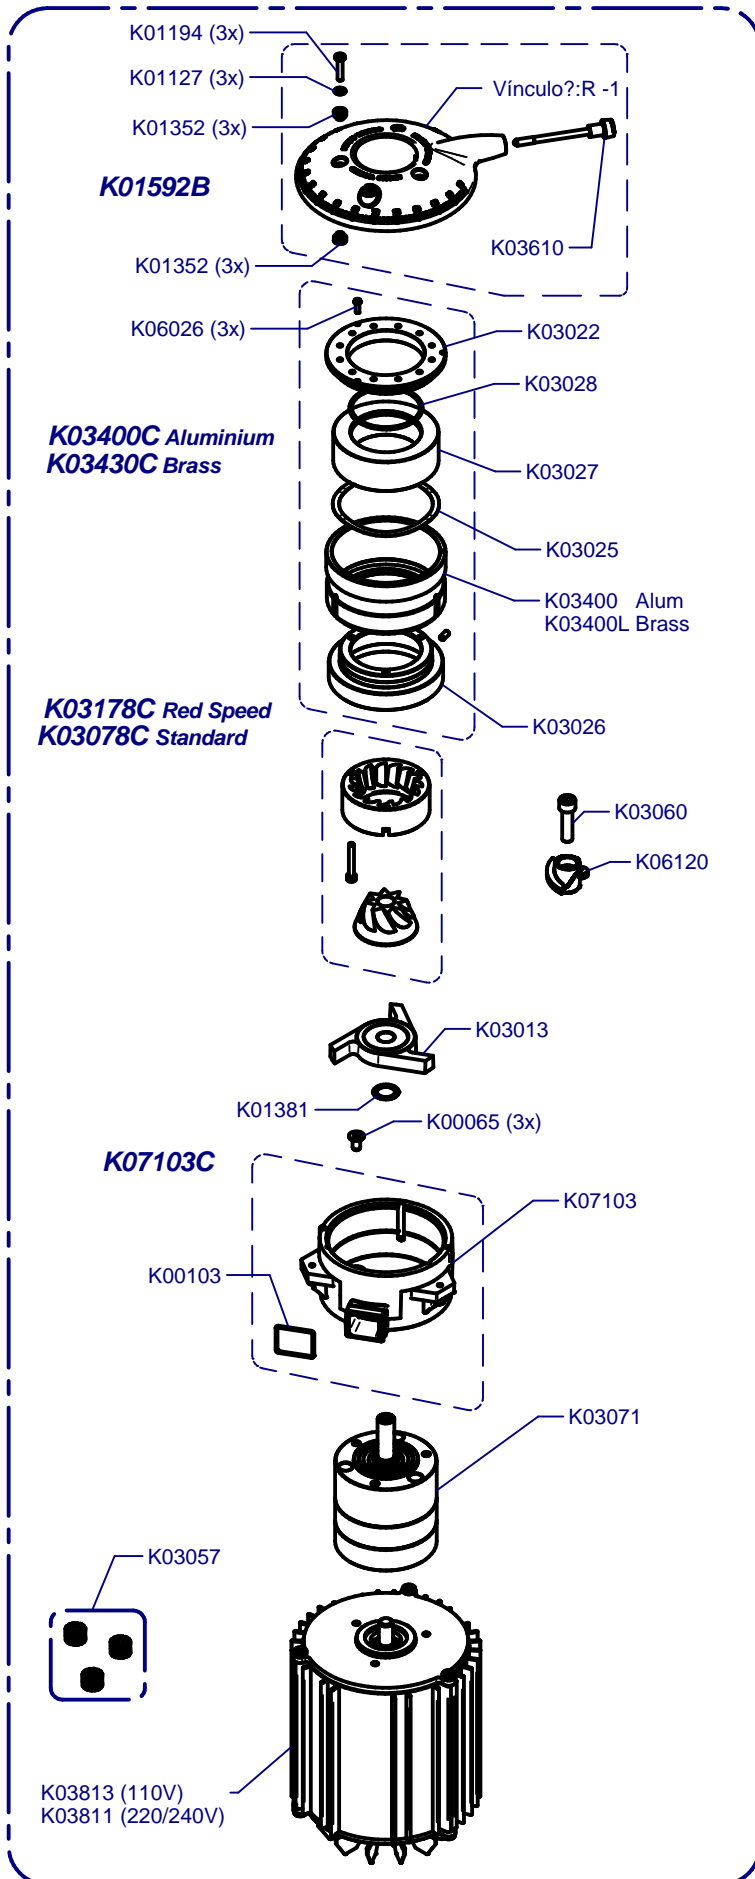

E10 Essential Master Conic On Demand Updated 05/05/2016

Tolva Café / Coffee Hopper

K01358

Horquilla / Fork

C06250 Standar
C06250C Marzocco

C06550 Standar

K06552C Marzocco

Cover / Cover

C06601O 1-2 50Hz Compak
C06615O 1-2 60Hz Compak
C06601V 1-2-3 50Hz Compak
C06615V 1-2-3 60Hz Compak

K06523

C06625 Kit Leds

K06620 (Con Prensa y Leds/With Tamper & Leds)
K06610 (Con Prensa/With Tamper)
K06600 (Sin Prensa/Without Tamper)
K06630 (Sin Prensa y Leds/Without Tamper & Leds)

Molienda / Grind

Placa Base / Mother Board

Sis. Paralel / Parallel Sys.

Sis. Punto a Punto / Stepped Sys.