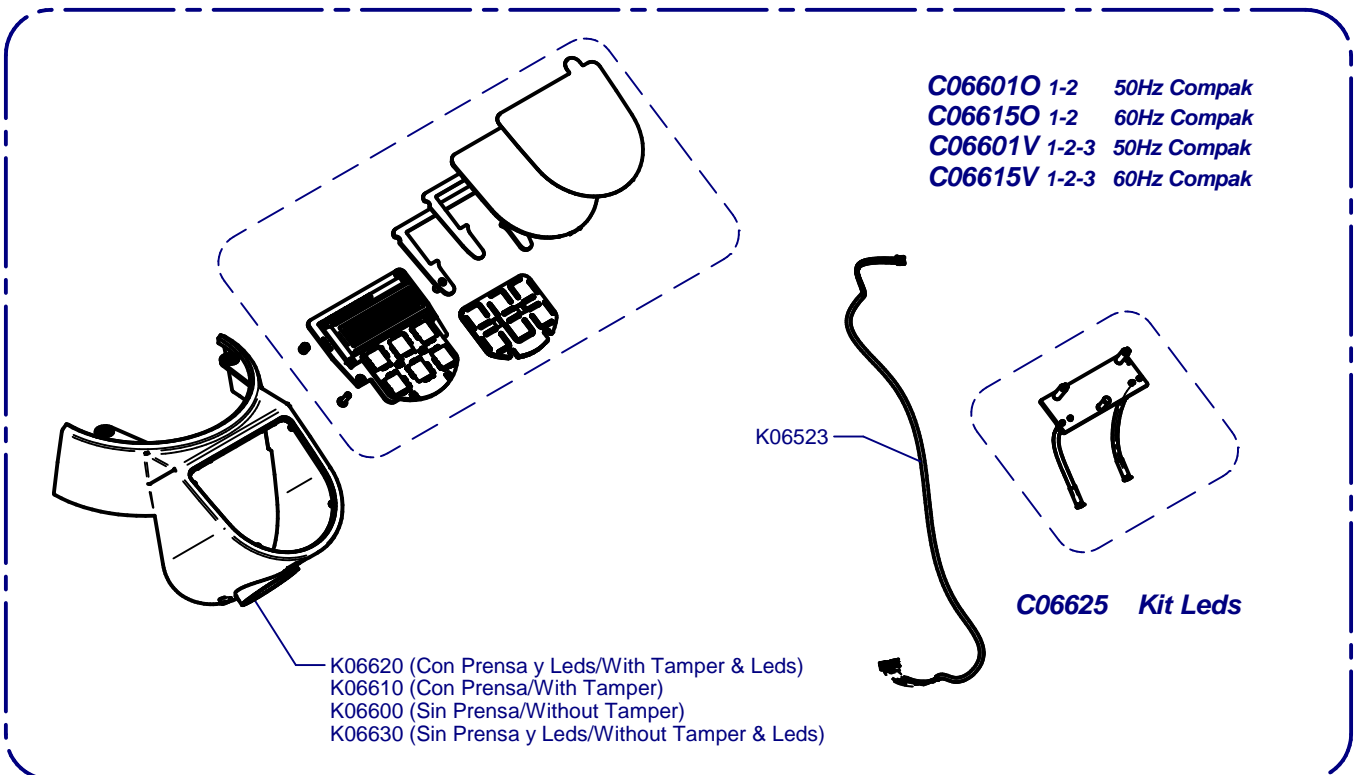

E10 Essential Master Conic On Demand Updated 05/05/2016

Tolva Café / Coffee Hopper

K01358

Horquilla / Fork

C06250 Standar
C06250C Marzocco

C06550 Standar

K06552C Marzocco

Cover / Cover

C06601O 1-2 50Hz Compak
C06615O 1-2 60Hz Compak
C06601V 1-2-3 50Hz Compak
C06615V 1-2-3 60Hz Compak

K06523

C06625 Kit Leds

K06620 (Con Prensa y Leds/With Tamper & Leds)
K06610 (Con Prensa/With Tamper)
K06600 (Sin Prensa/Without Tamper)
K06630 (Sin Prensa y Leds/Without Tamper & Leds)

Molienda / Grind

Placa Base / Mother Board

Sis. Paralel / Parallel Sys.

Sis. Punto a Punto / Stepped Sys.