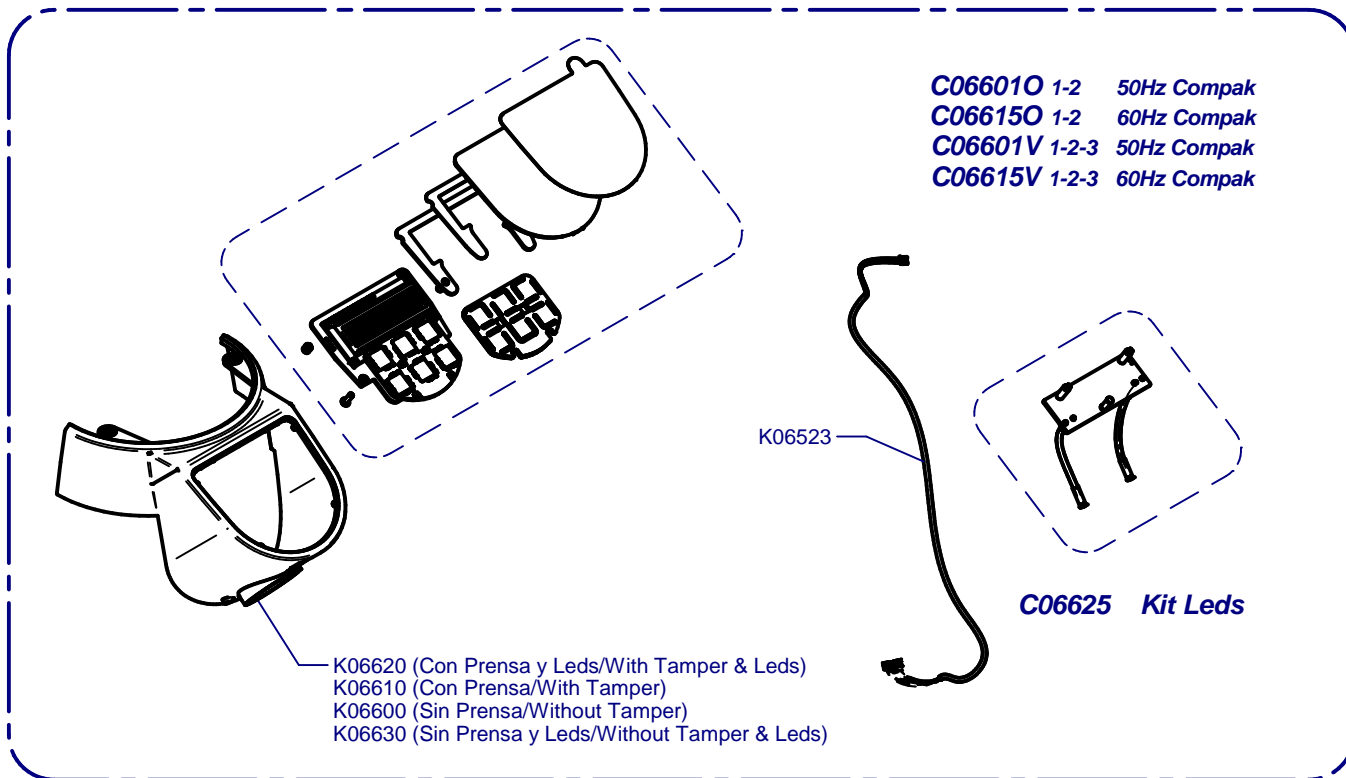

E8 Essential On Demand

Updated 05/05/2016

Tolva Café / Coffee Hopper

K01358

Horquilla / Fork

Cover / Cover

- C06601O** 1-2 50Hz Compak
- C06615O** 1-2 60Hz Compak
- C06601V** 1-2-3 50Hz Compak
- C06615V** 1-2-3 60Hz Compak

- K06620 (Con Prensa y Leds/With Tamper & Leds)
- K06610 (Con Prensa/With Tamper)
- K06600 (Sin Prensa/Without Tamper)
- K06630 (Sin Prensa y Leds/Without Tamper & Leds)

K06625 Kit Leds

Molienda / Grind