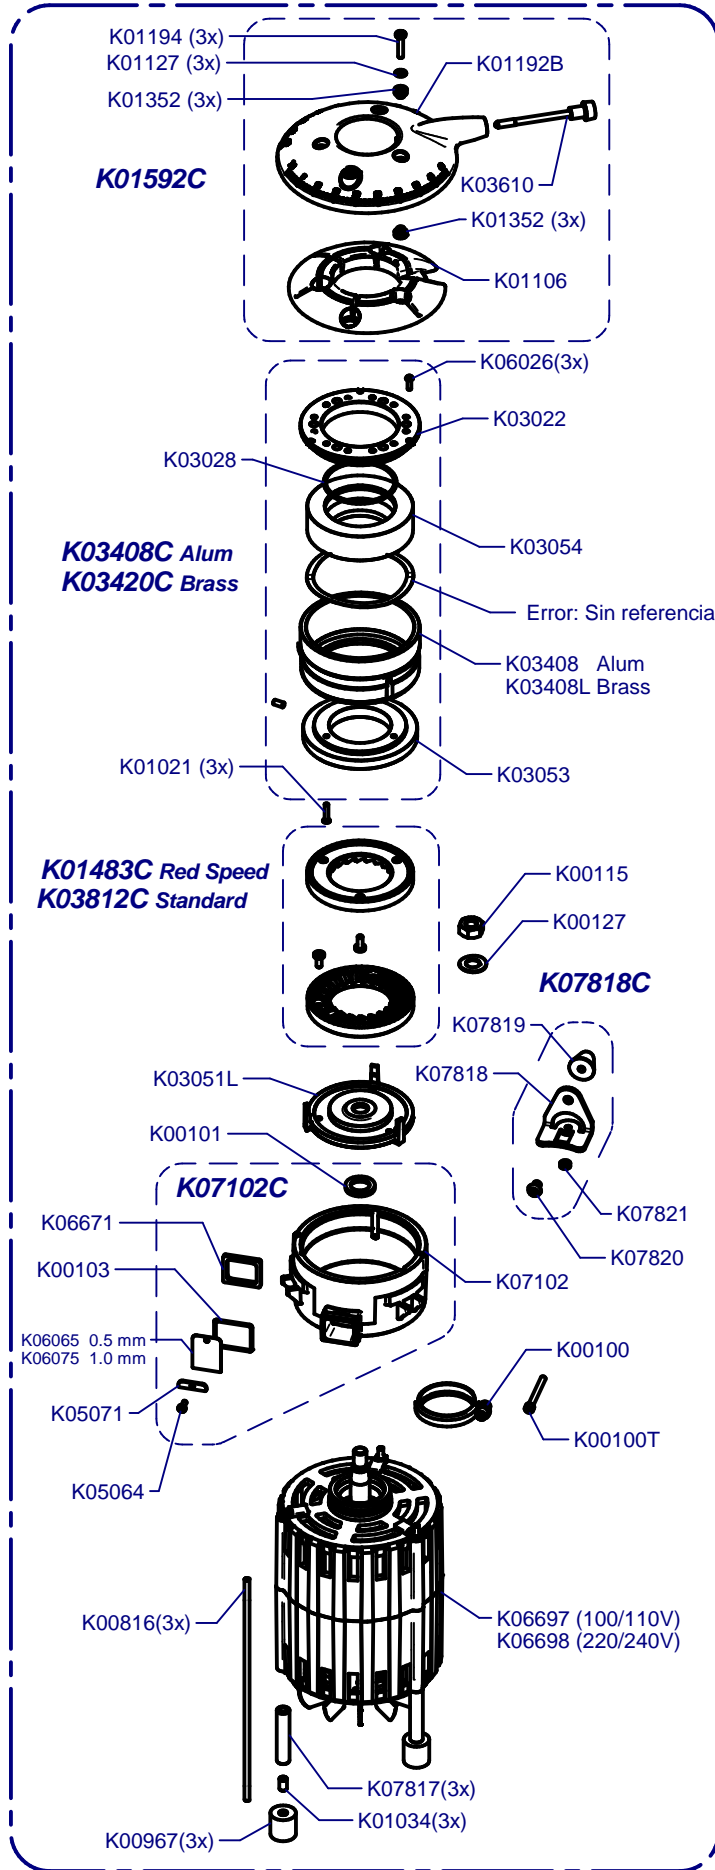

E8 Essential On Demand

Updated 05/05/2016

Tolva Café / Coffee Hopper

K01358

Horquilla / Fork

Cover / Cover

- C06601O** 1-2 50Hz Compak
- C06615O** 1-2 60Hz Compak
- C06601V** 1-2-3 50Hz Compak
- C06615V** 1-2-3 60Hz Compak

- K06620 (Con Prensa y Leds/With Tamper & Leds)
- K06610 (Con Prensa/With Tamper)
- K06600 (Sin Prensa/Without Tamper)
- K06630 (Sin Prensa y Leds/Without Tamper & Leds)

K06625 Kit Leds

Molienda / Grind

Placa Base / Mother Board

Sis. Paralel / Parallel Sys.

Sis. Punto a Punto / Stepped Sys.