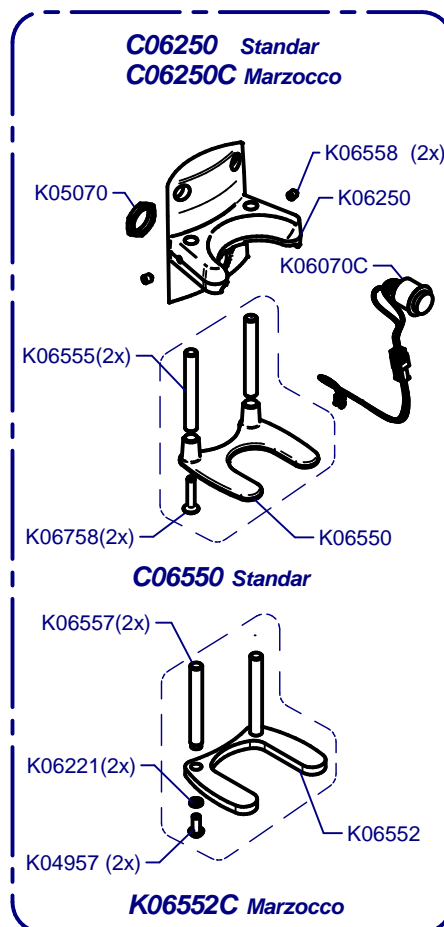

E8 Essential On Demand

Updated 05/05/2016

Tolva Café / Coffee Hopper

K01358

Horquilla / Fork

Cover / Cover

- C06601O** 1-2 50Hz Compak
- C06615O** 1-2 60Hz Compak
- C06601V** 1-2-3 50Hz Compak
- C06615V** 1-2-3 60Hz Compak

- K06620 (Con Prensa y Leds/With Tamper & Leds)
- K06610 (Con Prensa/With Tamper)
- K06600 (Sin Prensa/Without Tamper)
- K06630 (Sin Prensa y Leds/Without Tamper & Leds)

K06625 Kit Leds

Molienda / Grind

Placa Base / Mother Board

Sis. Paralel / Parallel Sys.

Sis. Punto a Punto / Stepped Sys.