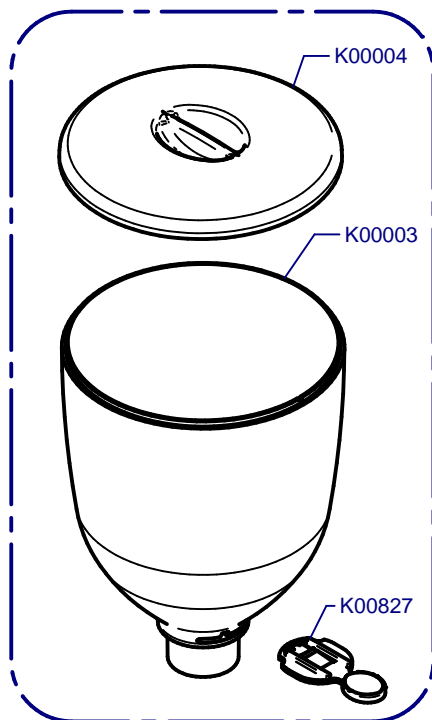

E8 Essential On Demand

Updated 05/05/2016

Tolva Café / Coffee Hopper

K01358

Horquilla / Fork

Cover / Cover

- C06601O** 1-2 50Hz Compak
- C06615O** 1-2 60Hz Compak
- C06601V** 1-2-3 50Hz Compak
- C06615V** 1-2-3 60Hz Compak

- K06620 (Con Prensa y Leds/With Tamper & Leds)
- K06610 (Con Prensa/With Tamper)
- K06600 (Sin Prensa/Without Tamper)
- K06630 (Sin Prensa y Leds/Without Tamper & Leds)

K06625 Kit Leds

Molienda / Grind