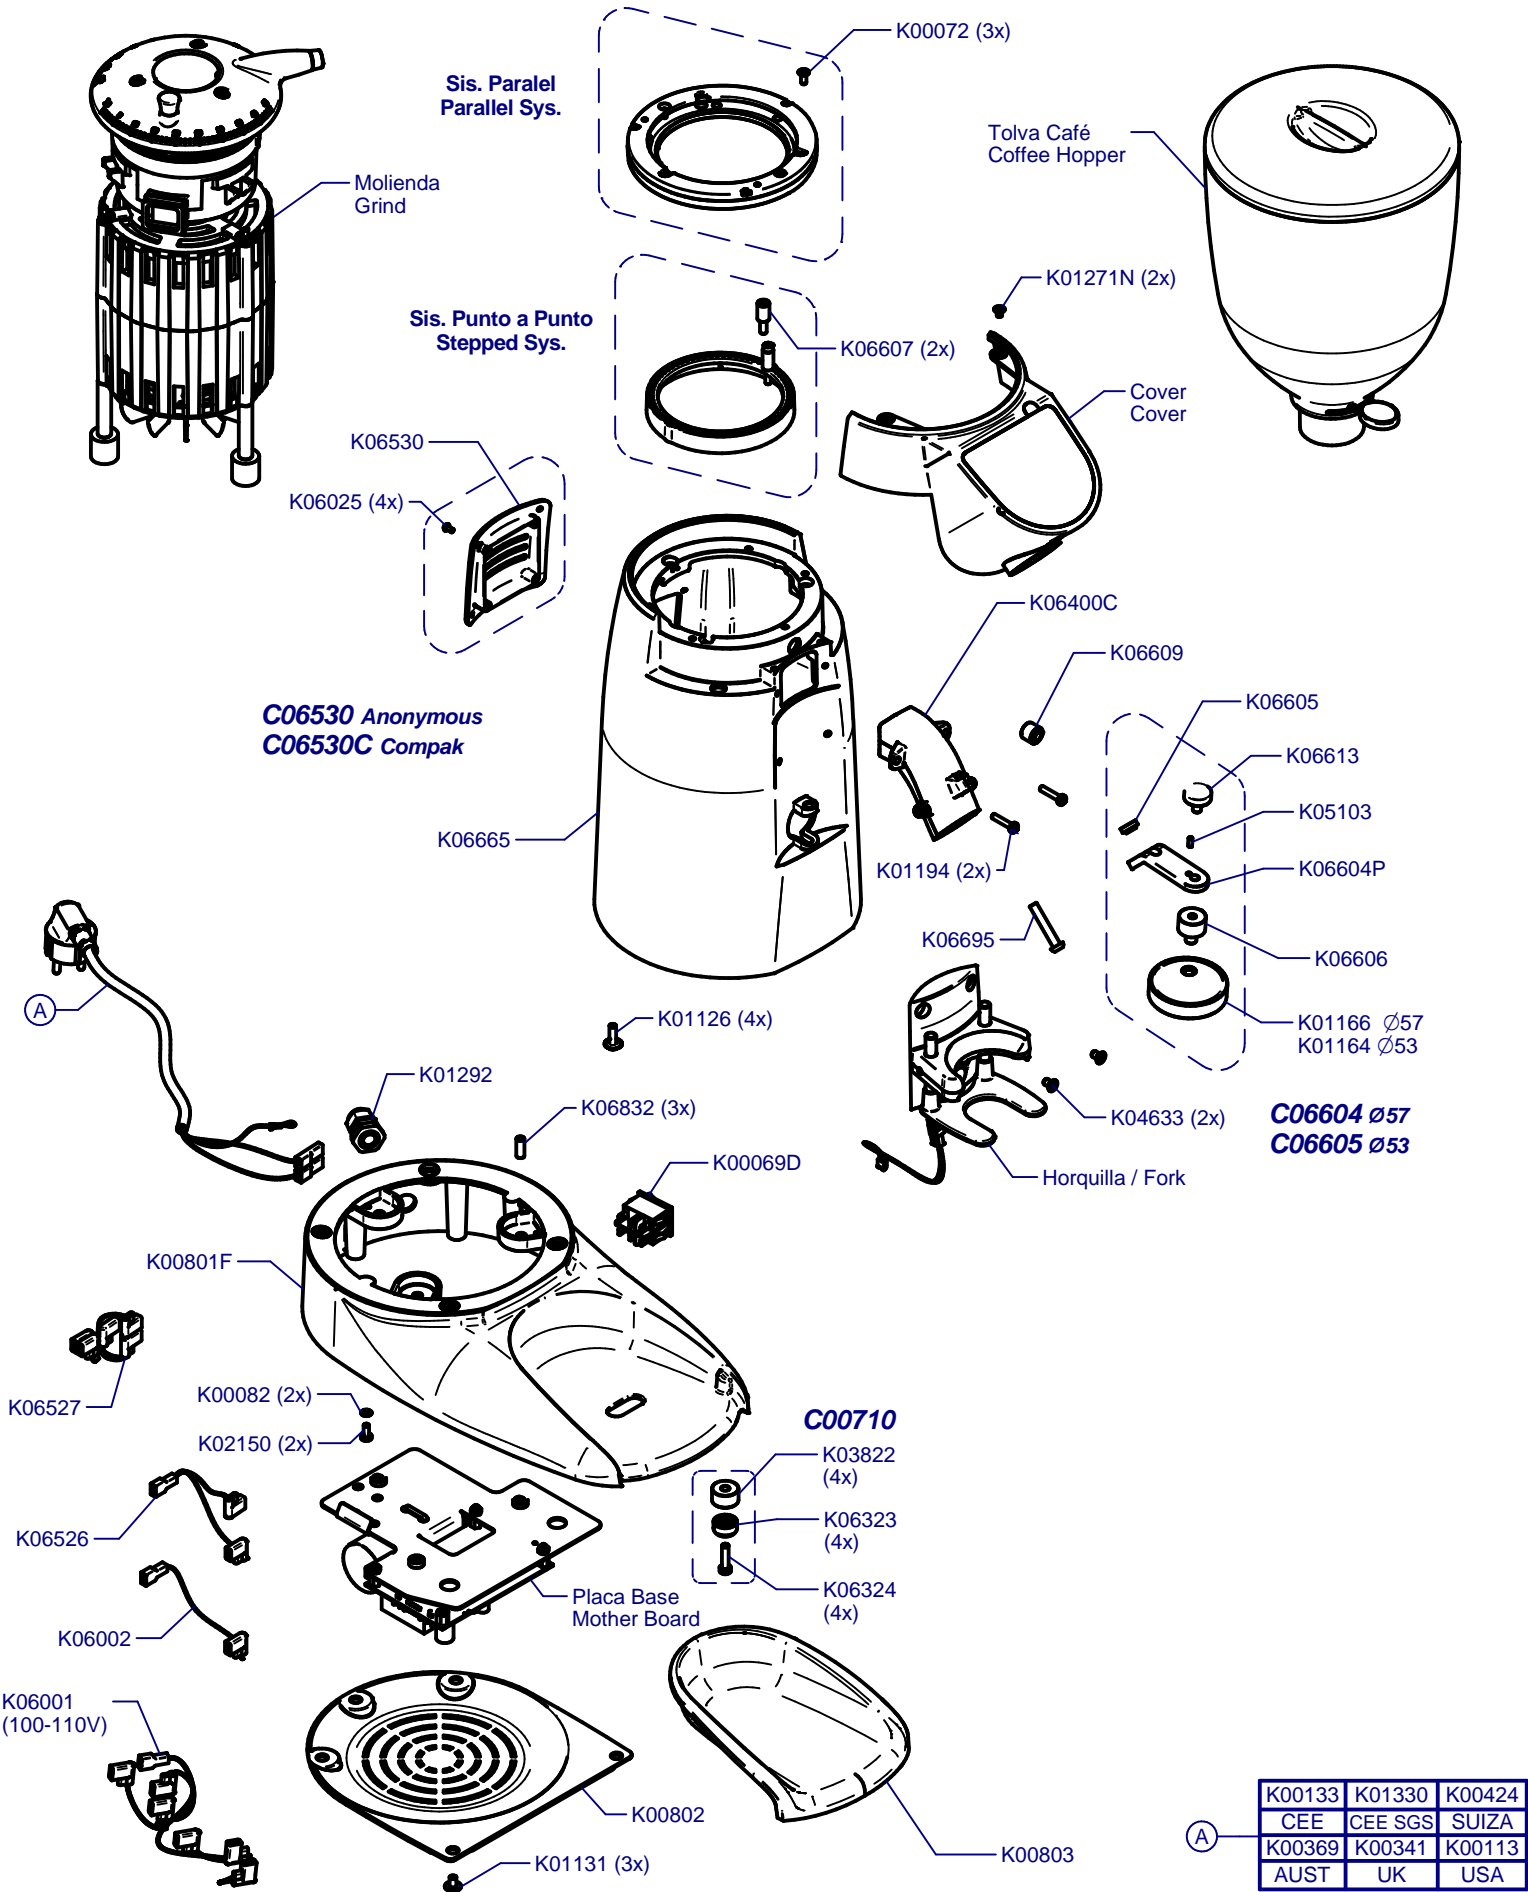

E8 Essential On Demand

Updated 05/05/2016

Tolva Café / Coffee Hopper

K01358

Horquilla / Fork

Cover / Cover

- C06601O** 1-2 50Hz Compak
- C06615O** 1-2 60Hz Compak
- C06601V** 1-2-3 50Hz Compak
- C06615V** 1-2-3 60Hz Compak

- K06620 (Con Prensa y Leds/With Tamper & Leds)
- K06610 (Con Prensa/With Tamper)
- K06600 (Sin Prensa/Without Tamper)
- K06630 (Sin Prensa y Leds/Without Tamper & Leds)

K06625 Kit Leds

Molienda / Grind

Placa Base / Mother Board

Sis. Paralel / Parallel Sys.

Sis. Punto a Punto / Stepped Sys.