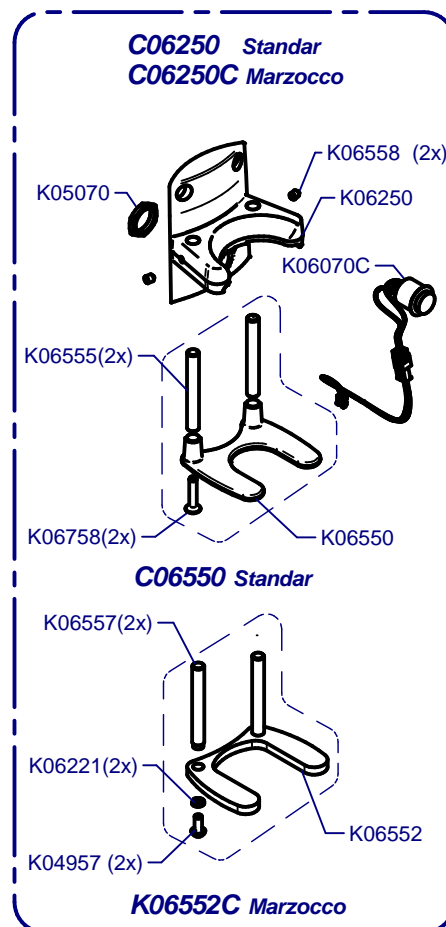

E6 Essential On Demand

Updated 05/05/2016

K00133	K01330	K00424
CEE	CEE SGS	SUIZA
K00369	K00341	K00113
AUST	UK	USA

A

Tolva Café / Coffee Hopper

K01358

Horquilla / Fork

Cover / Cover

C06601O 1-2 50Hz Compak
C06615O 1-2 60Hz Compak
C06601V 1-2-3 50Hz Compak
C06615V 1-2-3 60Hz Compak

K06523
K06529 Con Leds/With Leds

K06620 (Con Prensa y Leds/With Tamper & Leds)
 K06610 (Con Prensa/With Tamper)
 K06600 (Sin Prensa/Without Tamper)
 K06630 (Sin Prensa y Leds/Without Tamper & Leds)

C06625 Kit Leds

Molienda / Grind

Placa Base / Mother Board

Sis. Paralel / Parallel Sys.

Sis. Punto a Punto / Stepped Sys.