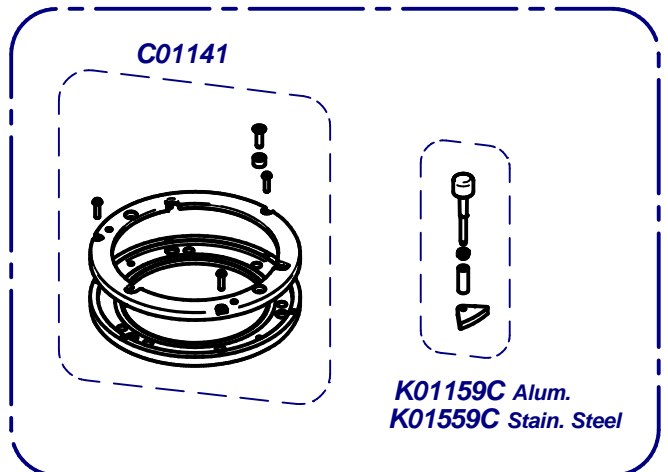

C06625 Kit Leds

Molienda / Grind

Placa Base / Mother Board

Sis. Paralel / Parallel Sys.

Sis. Punto a Punto / Stepped Sys.