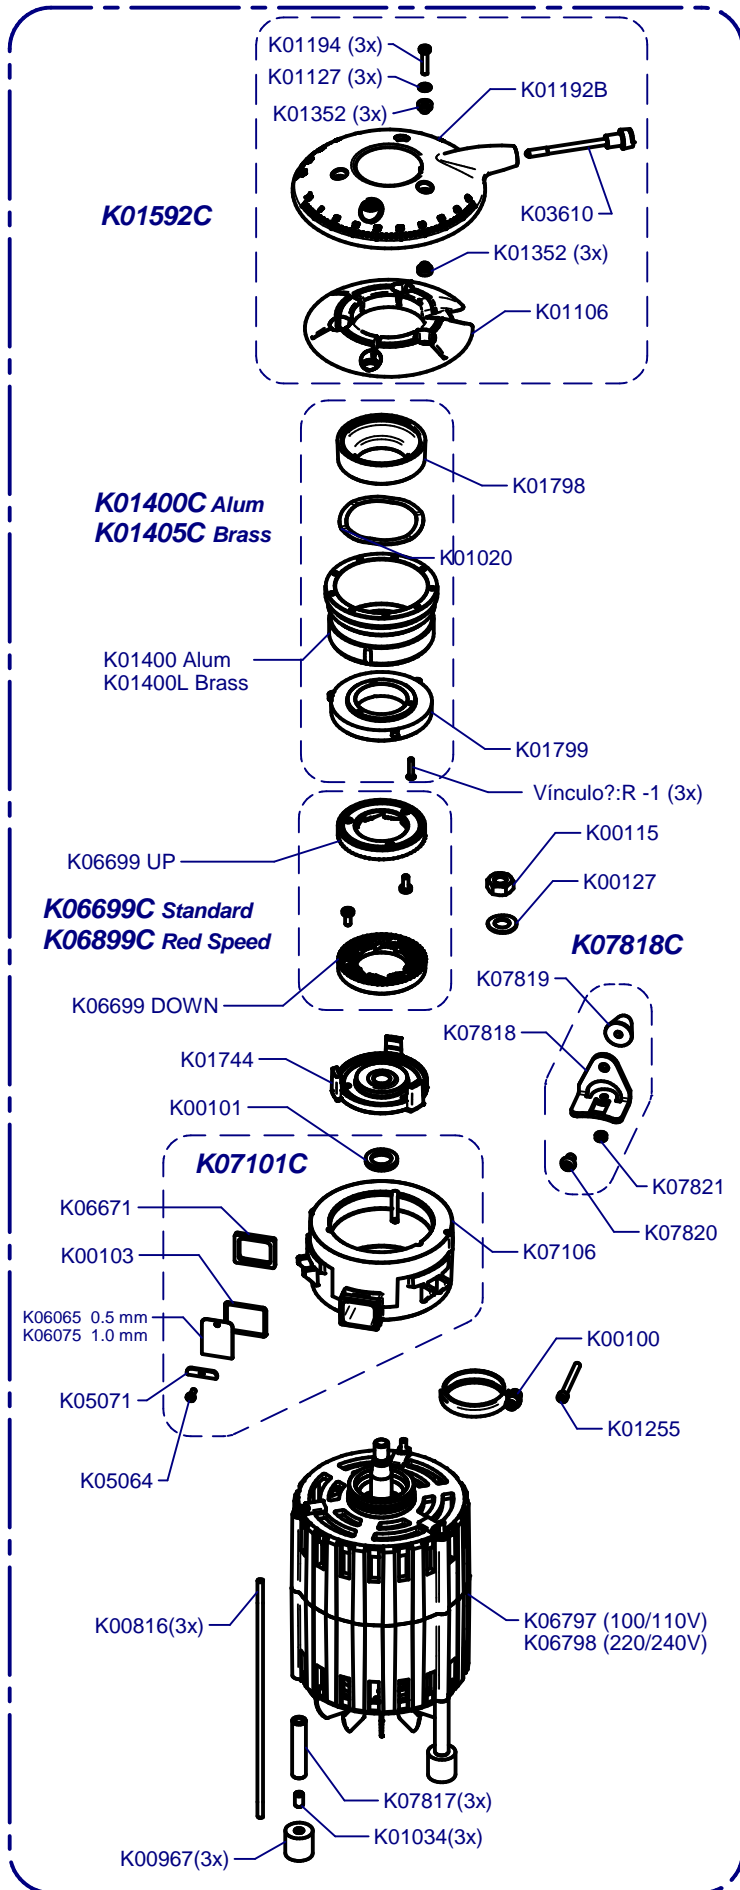

E6 Essential On Demand

Updated 05/05/2016

K00133	K01330	K00424
CEE	CEE SGS	SUIZA
K00369	K00341	K00113
AUST	UK	USA

A

Tolva Café / Coffee Hopper

K01358

Horquilla / Fork

Cover / Cover

C06601O 1-2 50Hz Compak
C06615O 1-2 60Hz Compak
C06601V 1-2-3 50Hz Compak
C06615V 1-2-3 60Hz Compak

K06523
K06529 Con Leds/With Leds

K06620 (Con Prensa y Leds/With Tamper & Leds)
 K06610 (Con Prensa/With Tamper)
 K06600 (Sin Prensa/Without Tamper)
 K06630 (Sin Prensa y Leds/Without Tamper & Leds)

C06625 Kit Leds

Molienda / Grind

Placa Base / Mother Board

Sis. Paralel / Parallel Sys.

Sis. Punto a Punto / Stepped Sys.