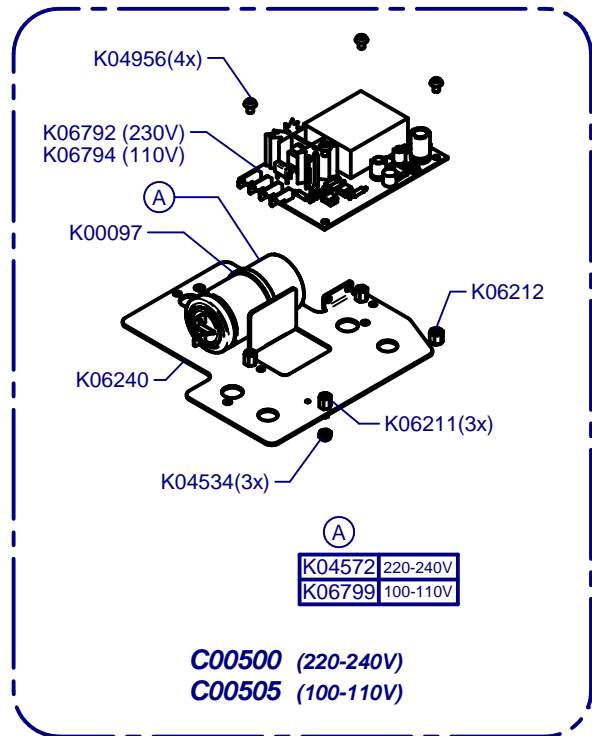

C06601O 1-2 50Hz Compak
C06615O 1-2 60Hz Compak
C06601V 1-2-3 50Hz Compak
C06615V 1-2-3 60Hz Compak

K06523
K06529 Con Leds/With Leds

K06620 (Con Prensa y Leds/With Tamper & Leds)
 K06610 (Con Prensa/With Tamper)
 K06600 (Sin Prensa/Without Tamper)
 K06630 (Sin Prensa y Leds/Without Tamper & Leds)

C06625 Kit Leds

Molienda / Grind

Placa Base / Mother Board

Sis. Paralel / Parallel Sys.

Sis. Punto a Punto / Stepped Sys.